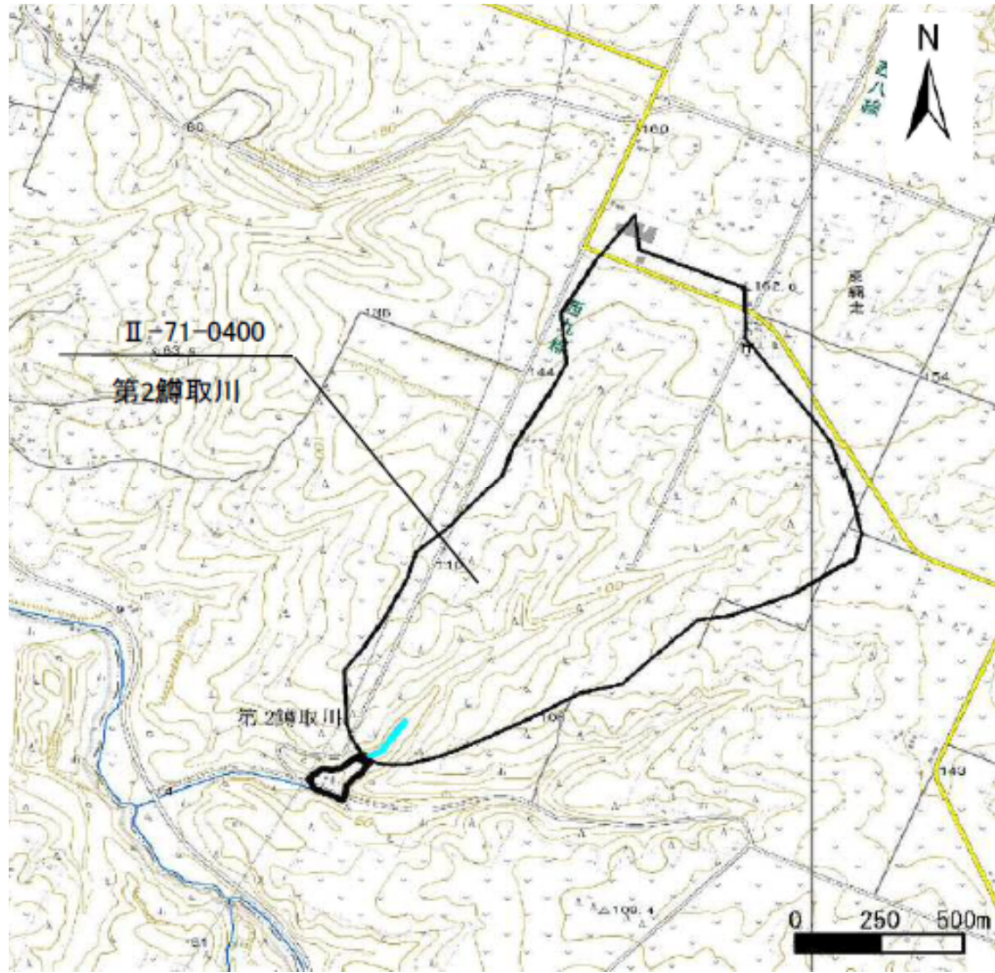

箇所名 : 第2鱒取川  
 所在地 : 網走市字東網走・字中園  
 自然現象の種類 : 土石流  
 箇所番号 : II-71-0400

### 位置図

### 写真図

### 区域図