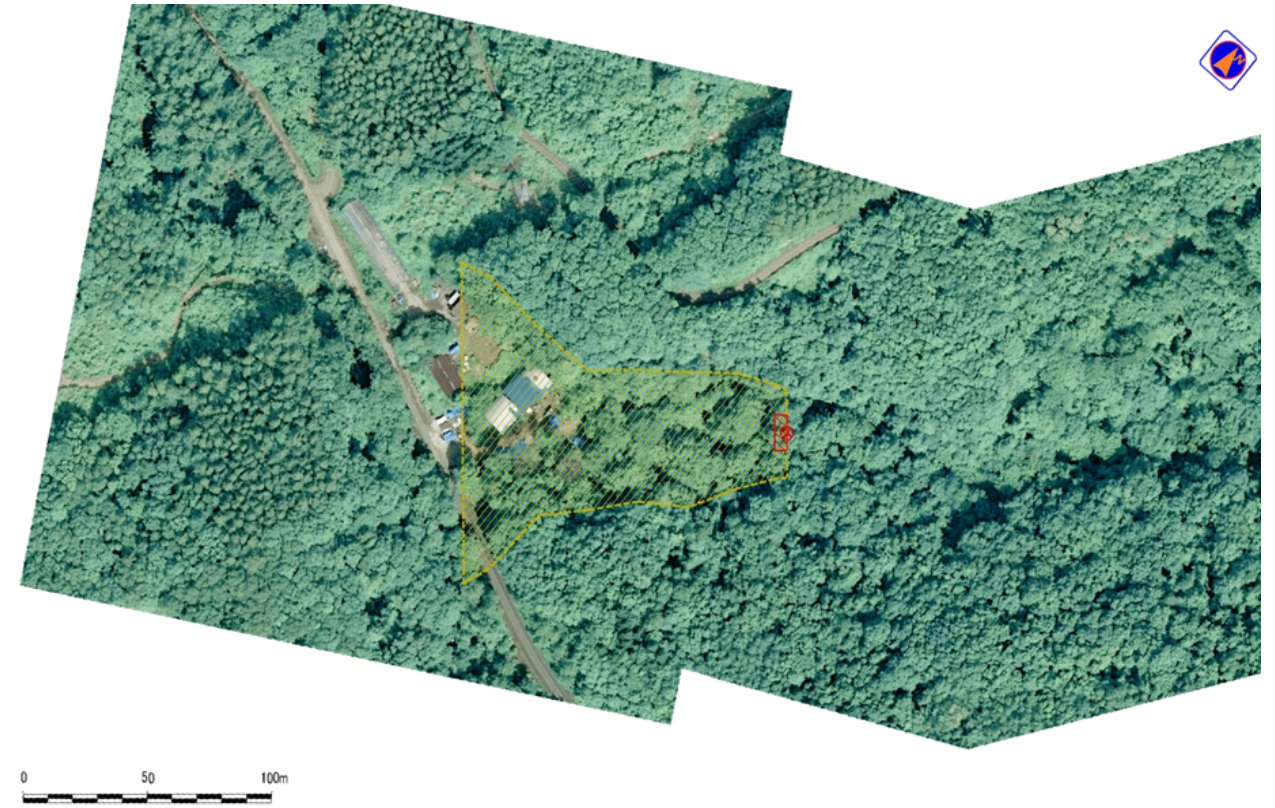

箇所名 : 第2鱒取川  
 所在地 : 網走市字東網走・字中園  
 自然現象の種類 : 土石流  
 箇所番号 : II-71-0400

### 位置図

### 写真図

### 区域図