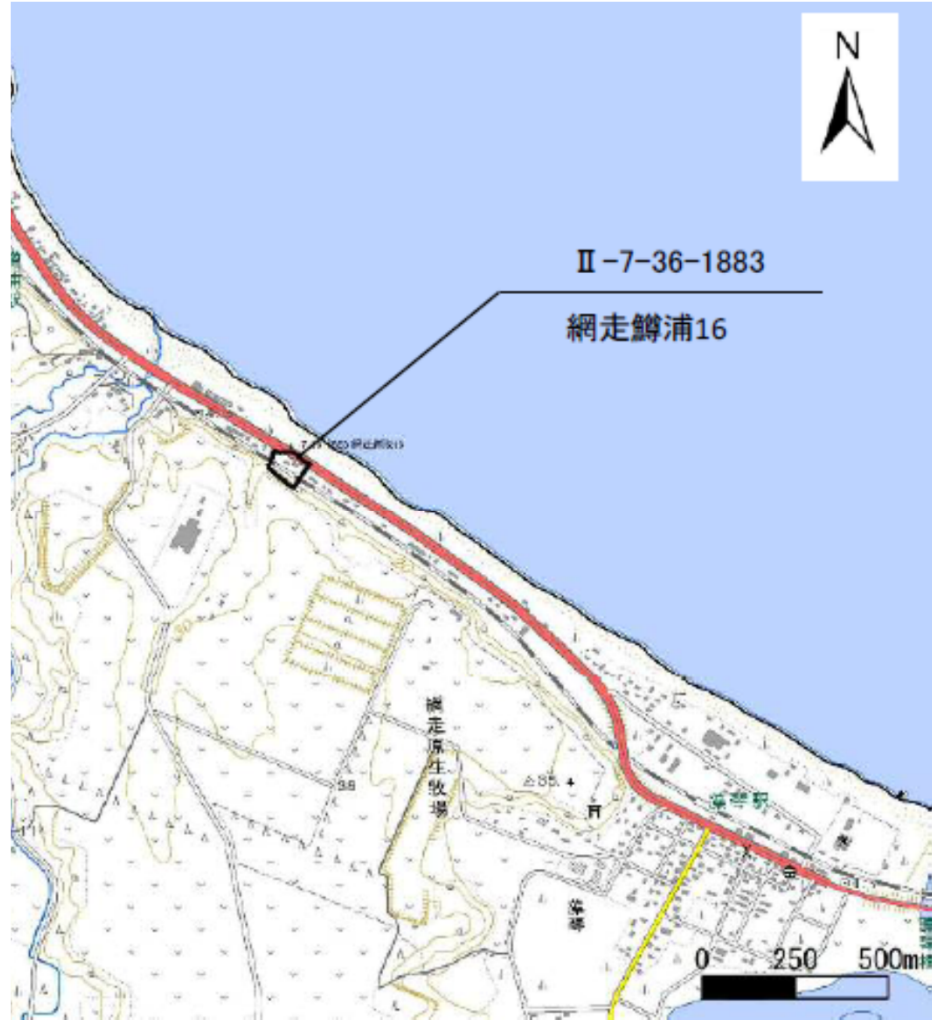

箇所名 : 網走鱒浦16
 所在地 : 網走市字藻琴
 自然現象の種類 : がけ崩れ
 箇所番号 : II-7-36-1883

位置図

写真図

区域図