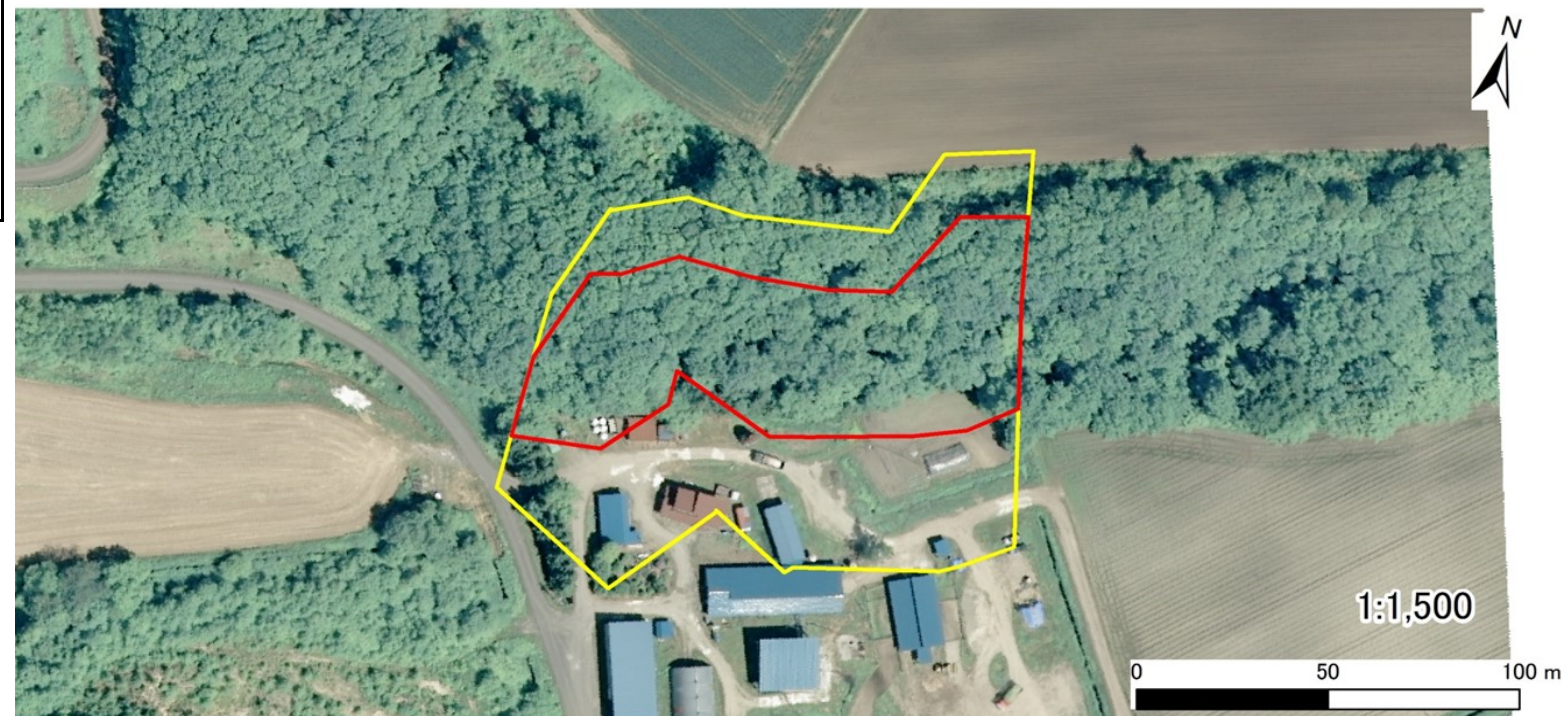

箇所名 : 網走昭和
 所在地 : 網走市字昭和、字藻琴
 自然現象の種類 : 急傾斜地の崩壊
 箇所番号 : II-7-48-1895

位置図

写真図

区域図