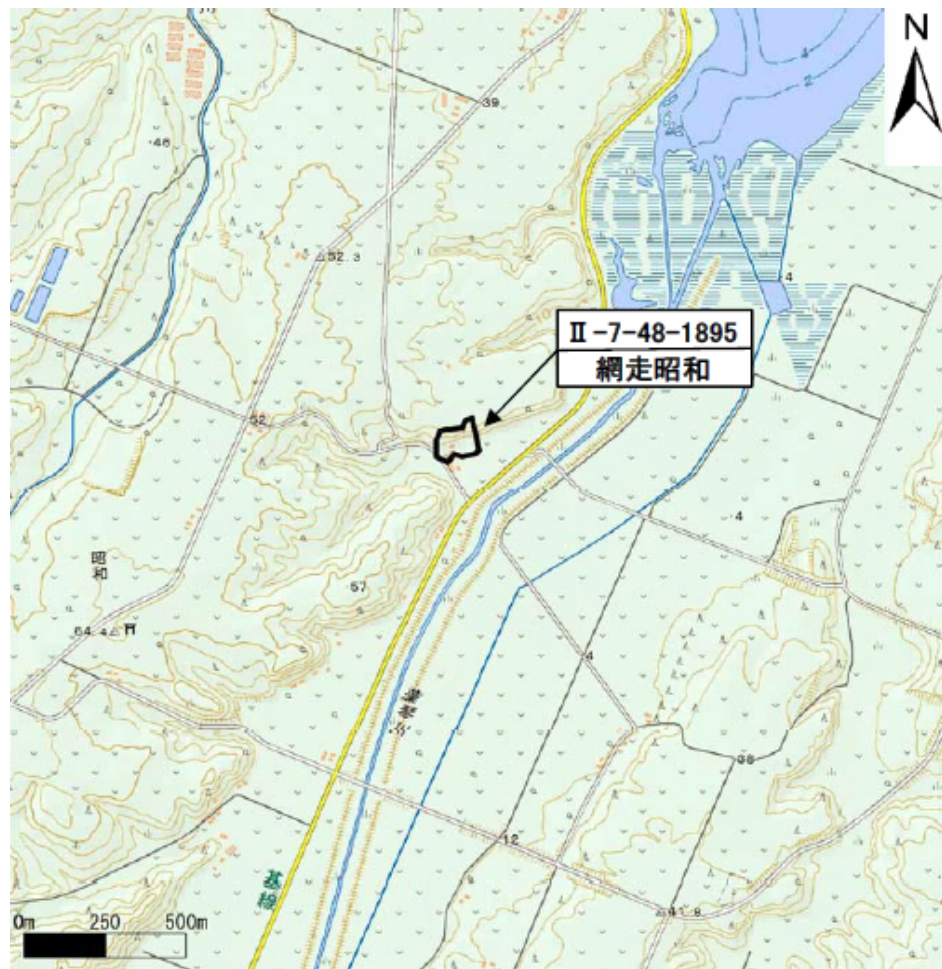

箇所名 : 網走昭和
 所在地 : 網走市字昭和、字藻琴
 自然現象の種類 : 急傾斜地の崩壊
 箇所番号 : II-7-48-1895

位置図

写真図

区域図