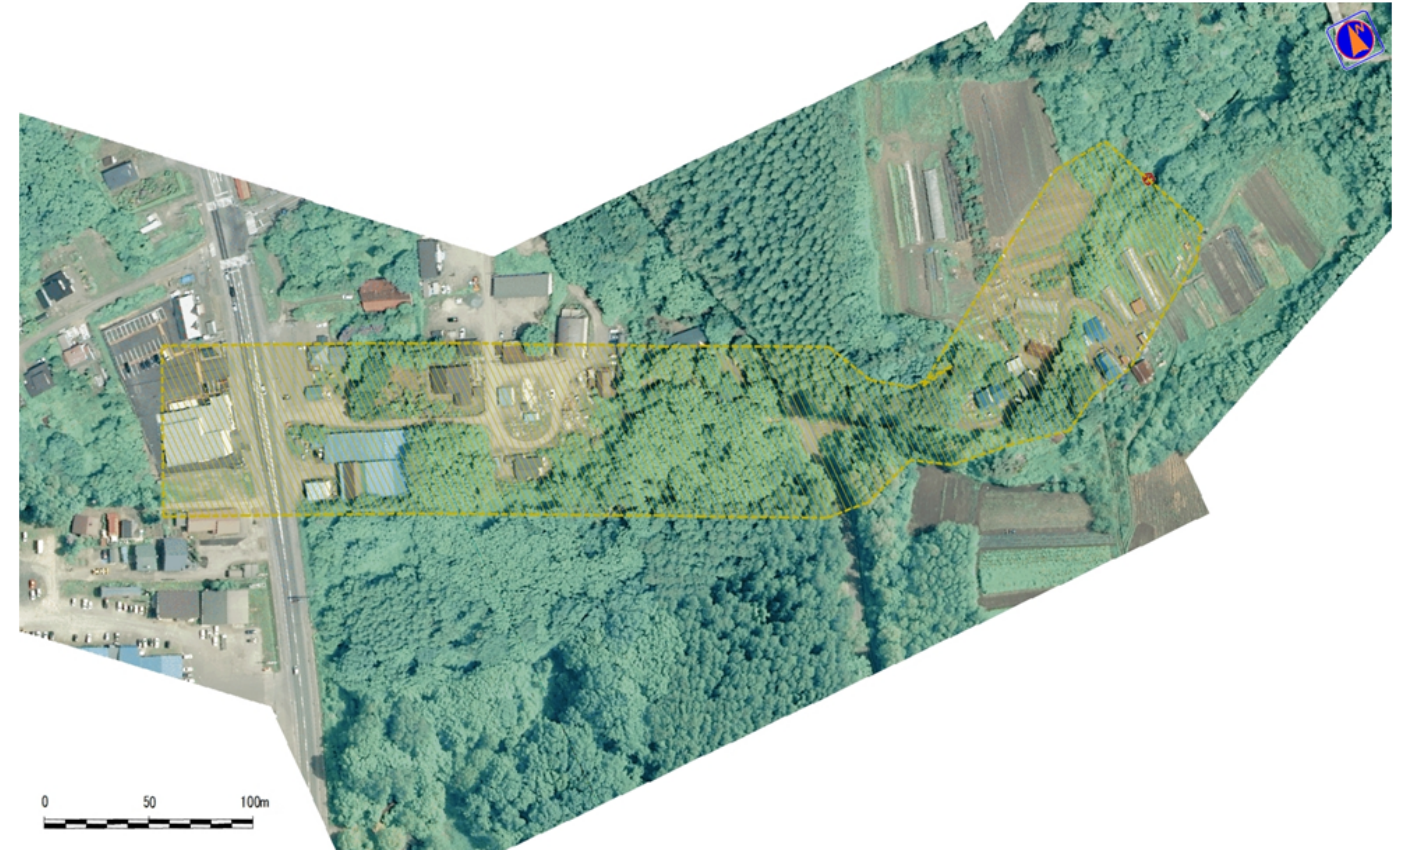

箇所名 : 呼人3の沢
 所在地 : 網走市字呼人
 自然現象の種類 : 土石流
 箇所番号 : I-71-0380

位置図

写真図

区域図