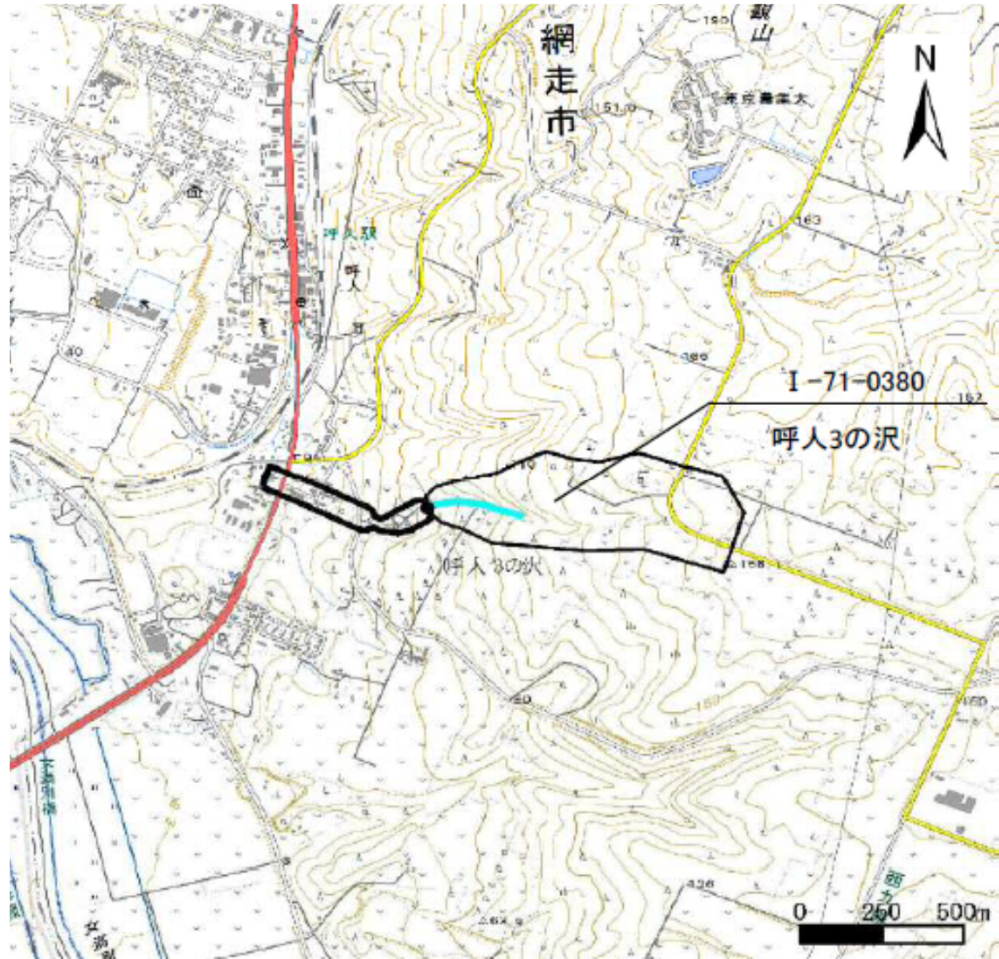

箇所名 : 呼人3の沢
 所在地 : 網走市字呼人
 自然現象の種類 : 土石流
 箇所番号 : I-71-0380

位置図

写真図

区域図