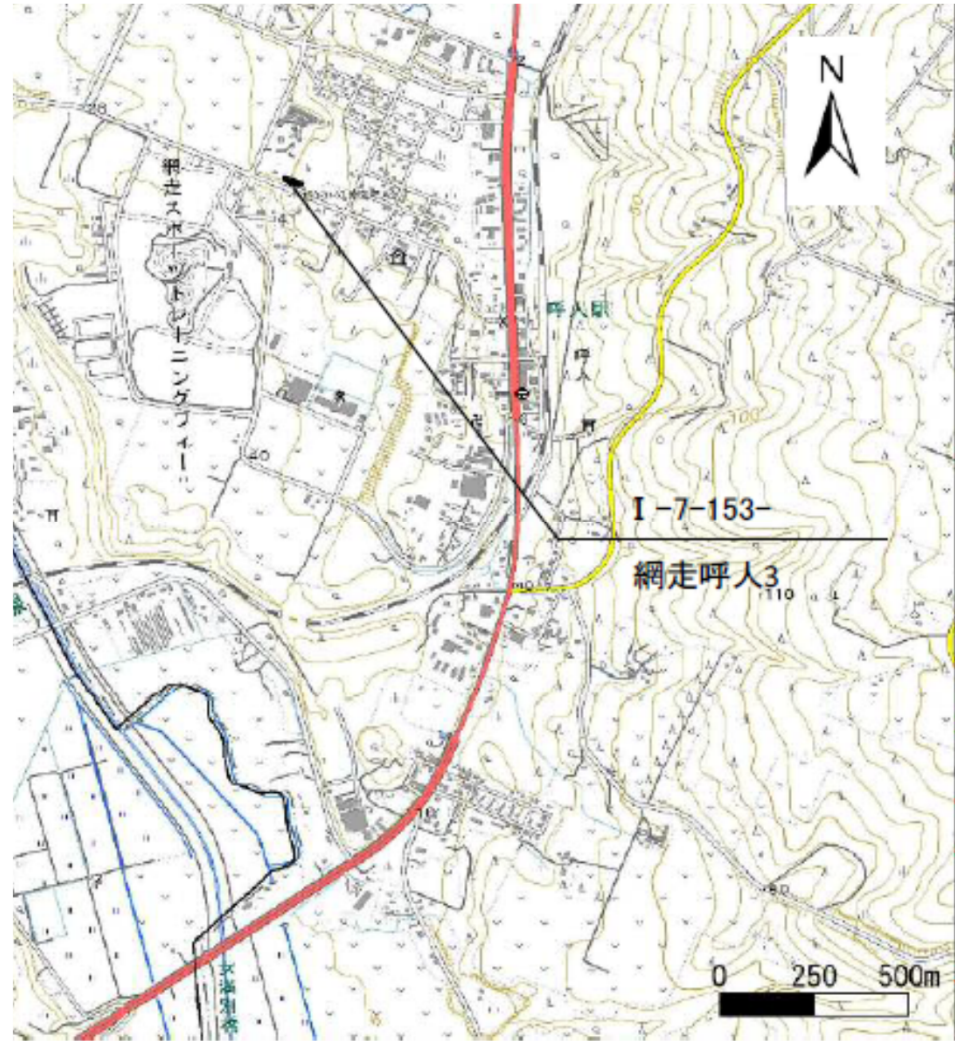

箇所名 : 網走呼人3
 所在地 : 網走市字呼人
 自然現象の種類 : がけ崩れ
 箇所番号 : I-7-153-3137

位置図

写真図

区域図