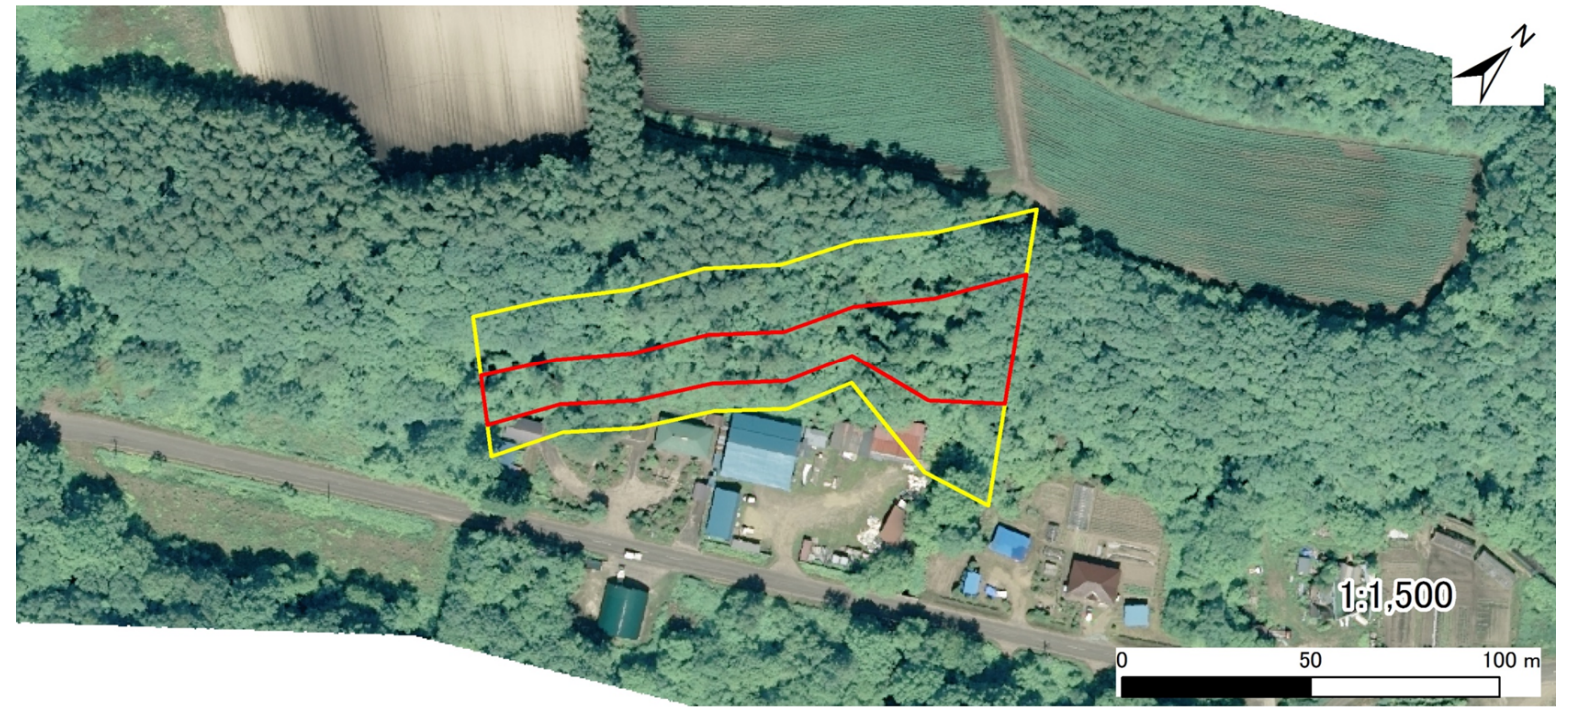

箇所名 : 網走鱒浦15  
 所在地 : 網走市字鱒浦  
 自然現象の種類 : 急傾斜地の崩壊  
 箇所番号 : II-7-35-1882

### 位置図

### 写真図

### 区域図