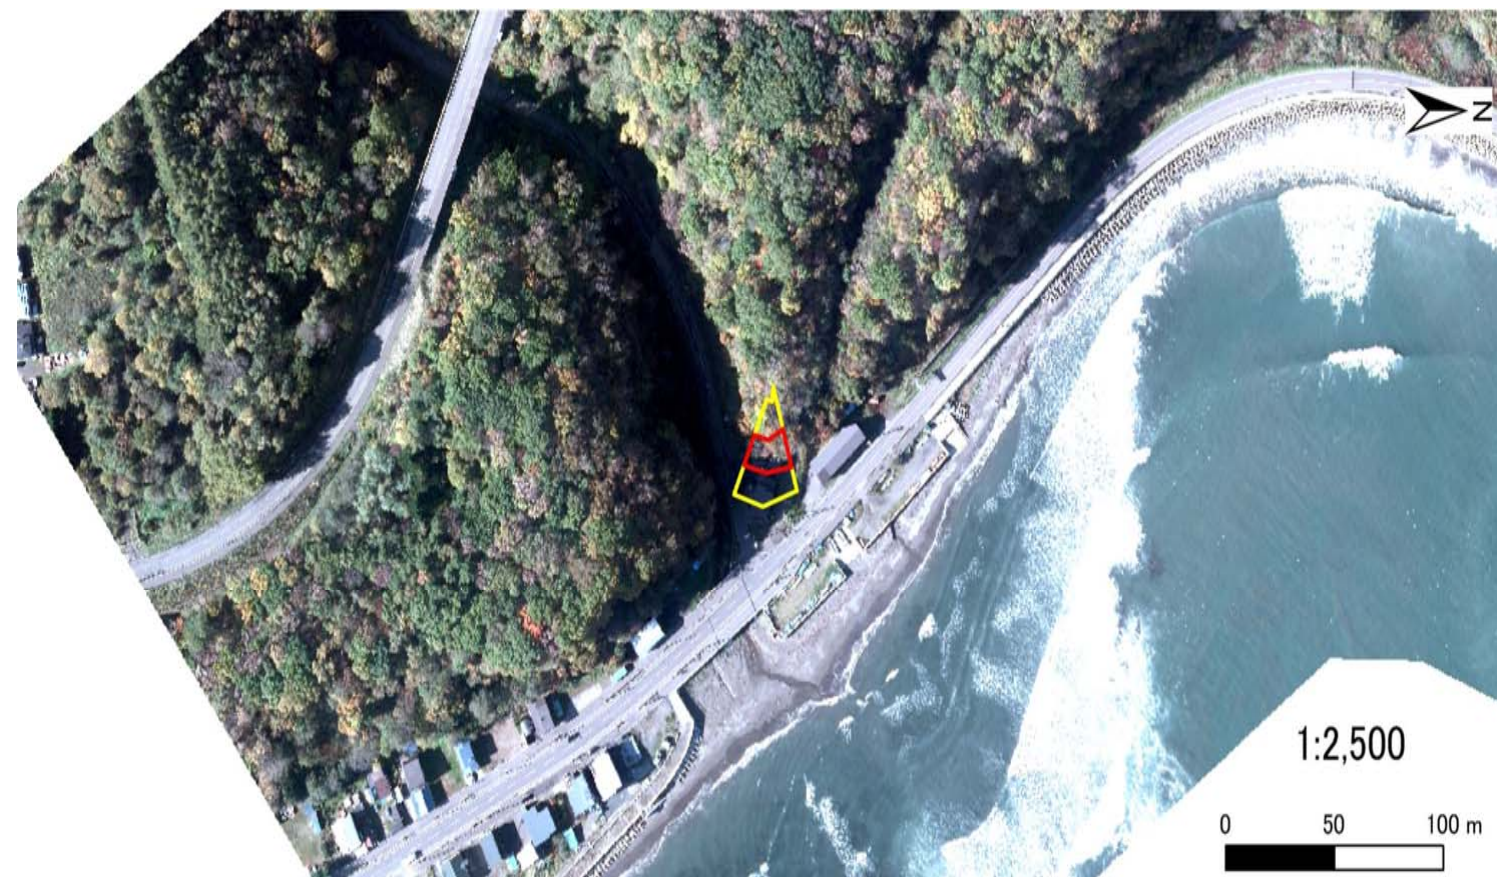

箇所名 : 網走明治1
 所在地 : 網走市明治
 自然現象の種類 : がけ崩れ
 箇所番号 : II-7-6-1853

位置図

写真図

区域図