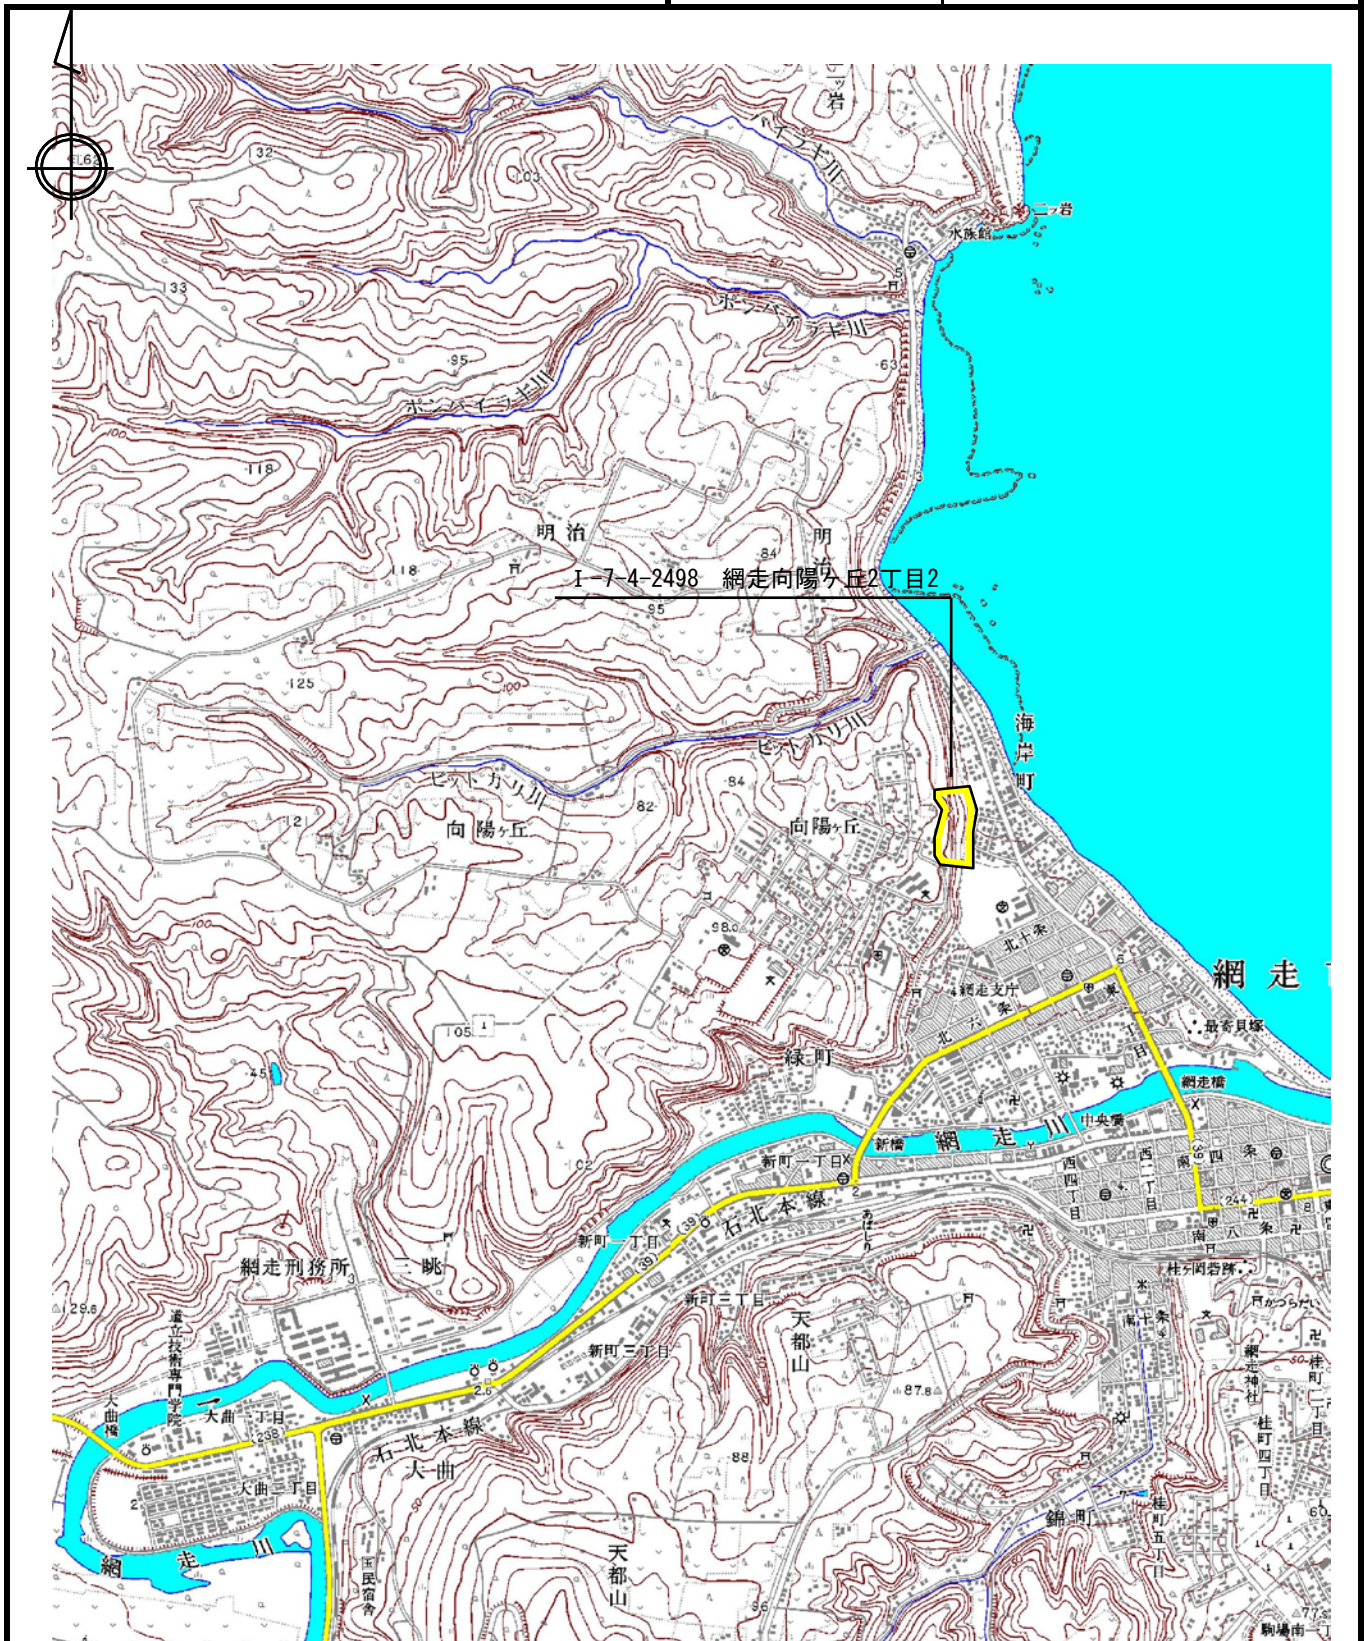

位置図 (S=1:25,000)

I-7-4-2498

網走向陽ヶ丘2丁目2

「この地図は、国土地理院長の承認を得て、同院発行の数値地図25000(地図画像)を複製したものである。  
(承認番号 平23情複、第748号)」