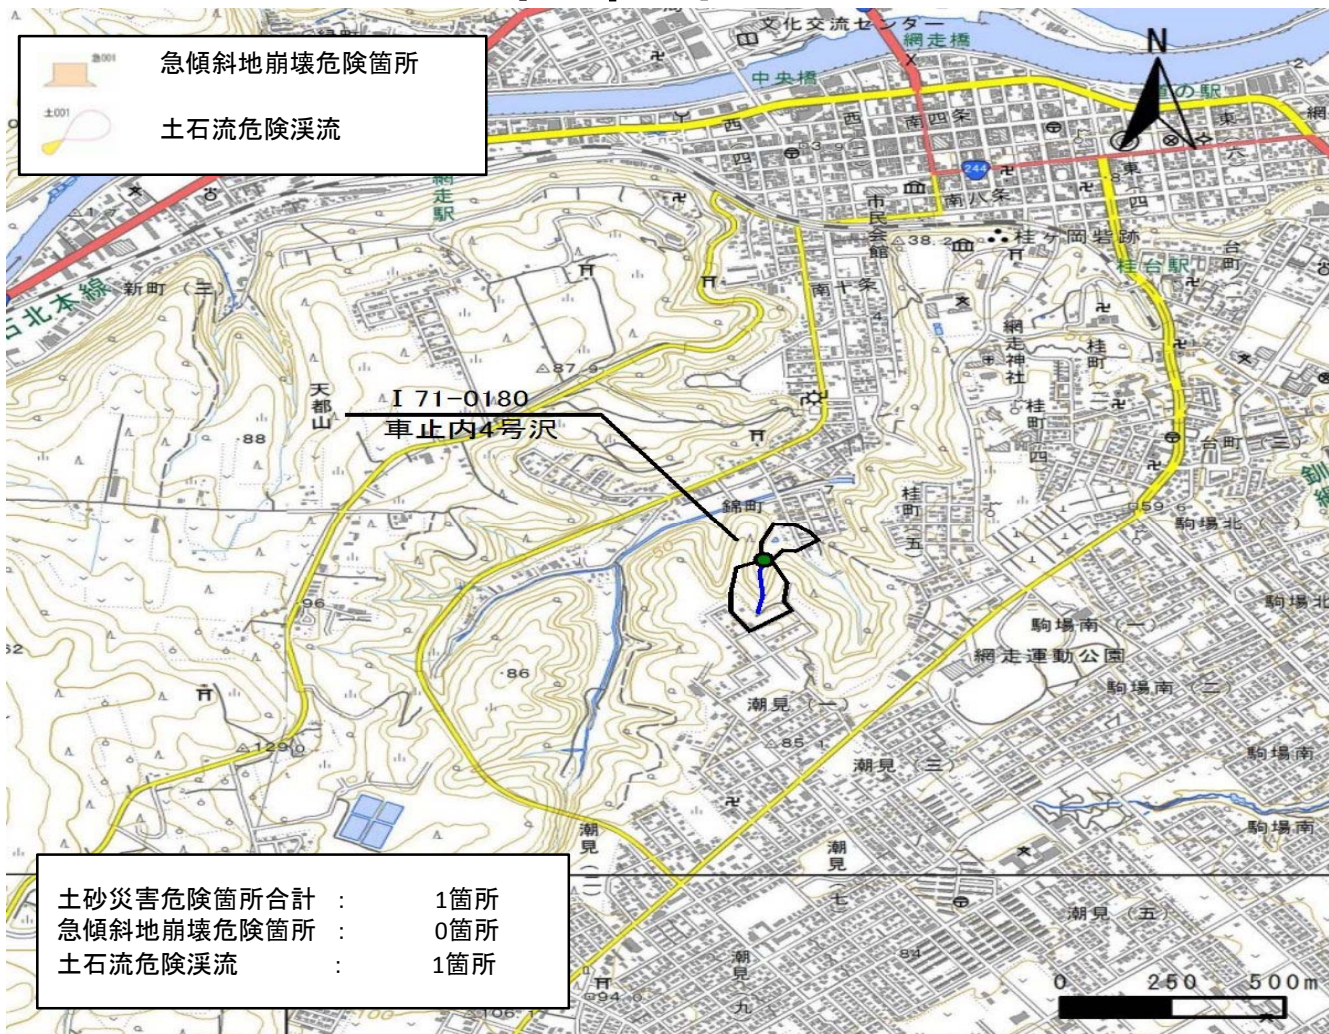

箇所名 : 車止内4号沢  
 所在地 : 網走市錦町  
 自然現象の種類 : 土石流  
 箇所番号 : I-71-0180

# 写真図

# 位置図

# 区域図