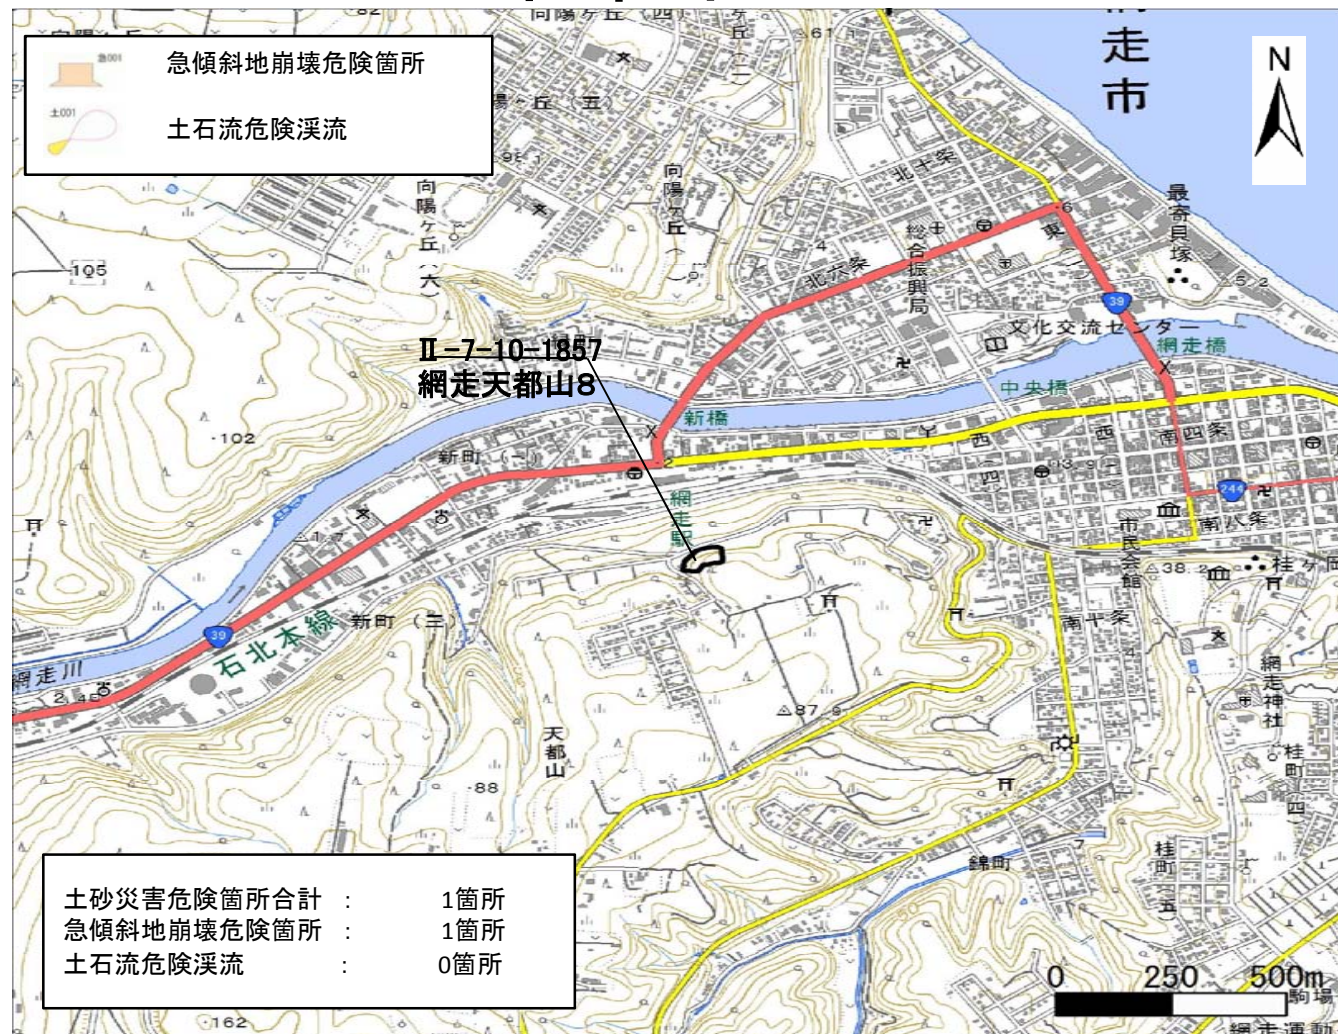

箇所名 : 網走天都山8
 所在地 : 網走市天都山
 自然現象の種類 : がけ崩れ
 箇所番号 : II-7-10-1857

写真図

位置図

区域図