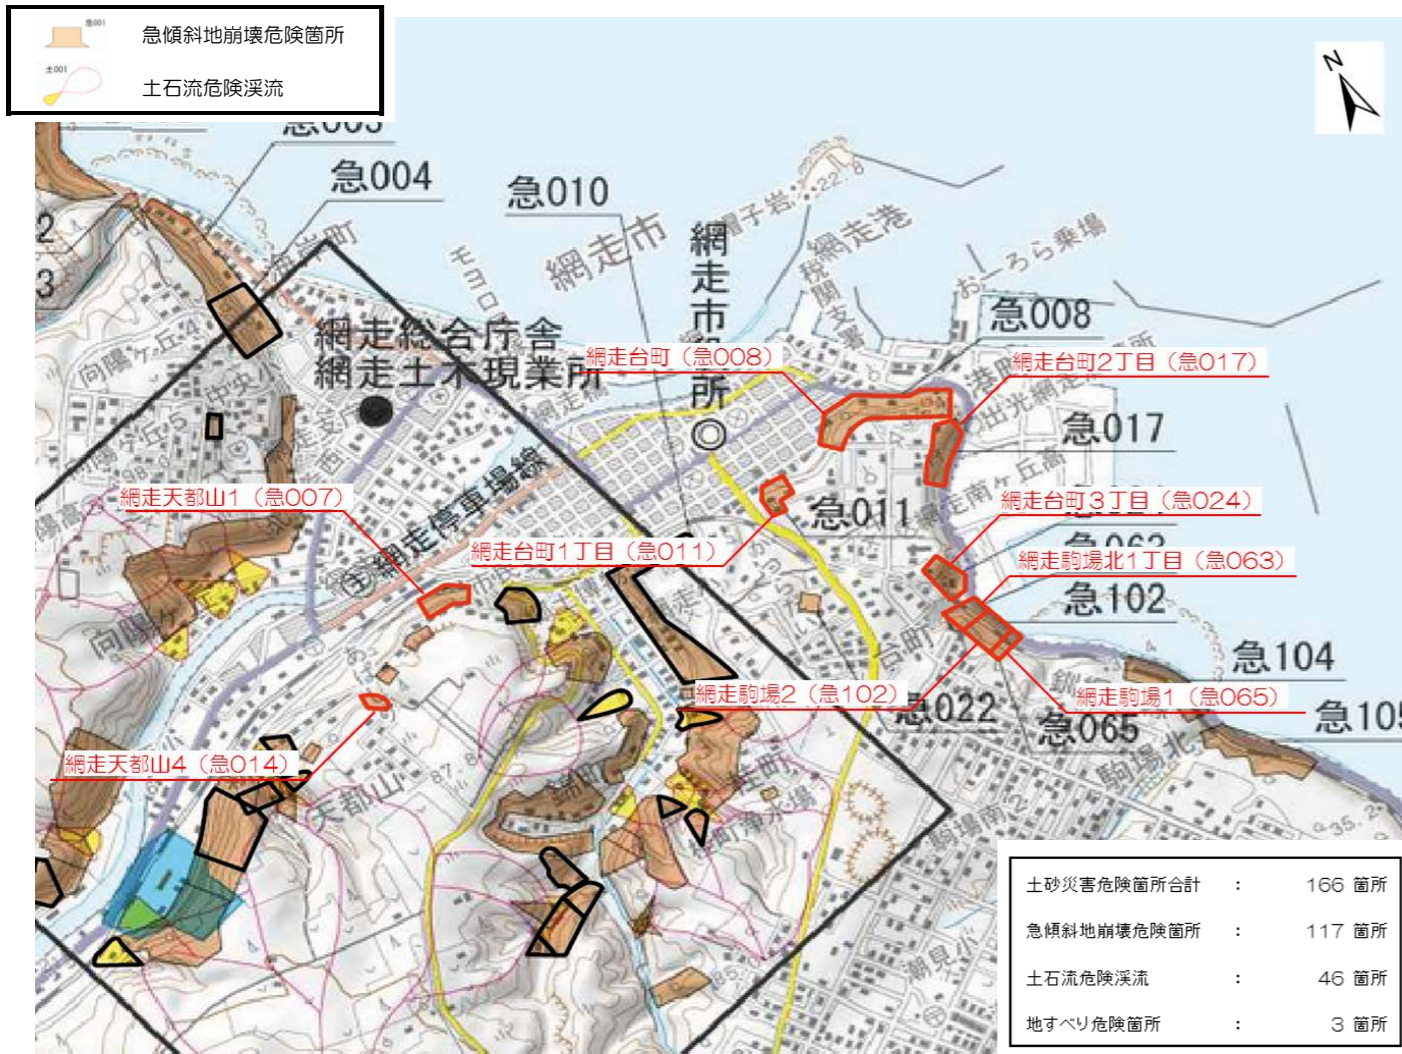

箇所名 : 網走天都山1
 所在地 : 網走市天都山
 自然現象の種類 : がけ崩れ
 箇所番号 : I-7-7-2501

位置図

写真図

区域図