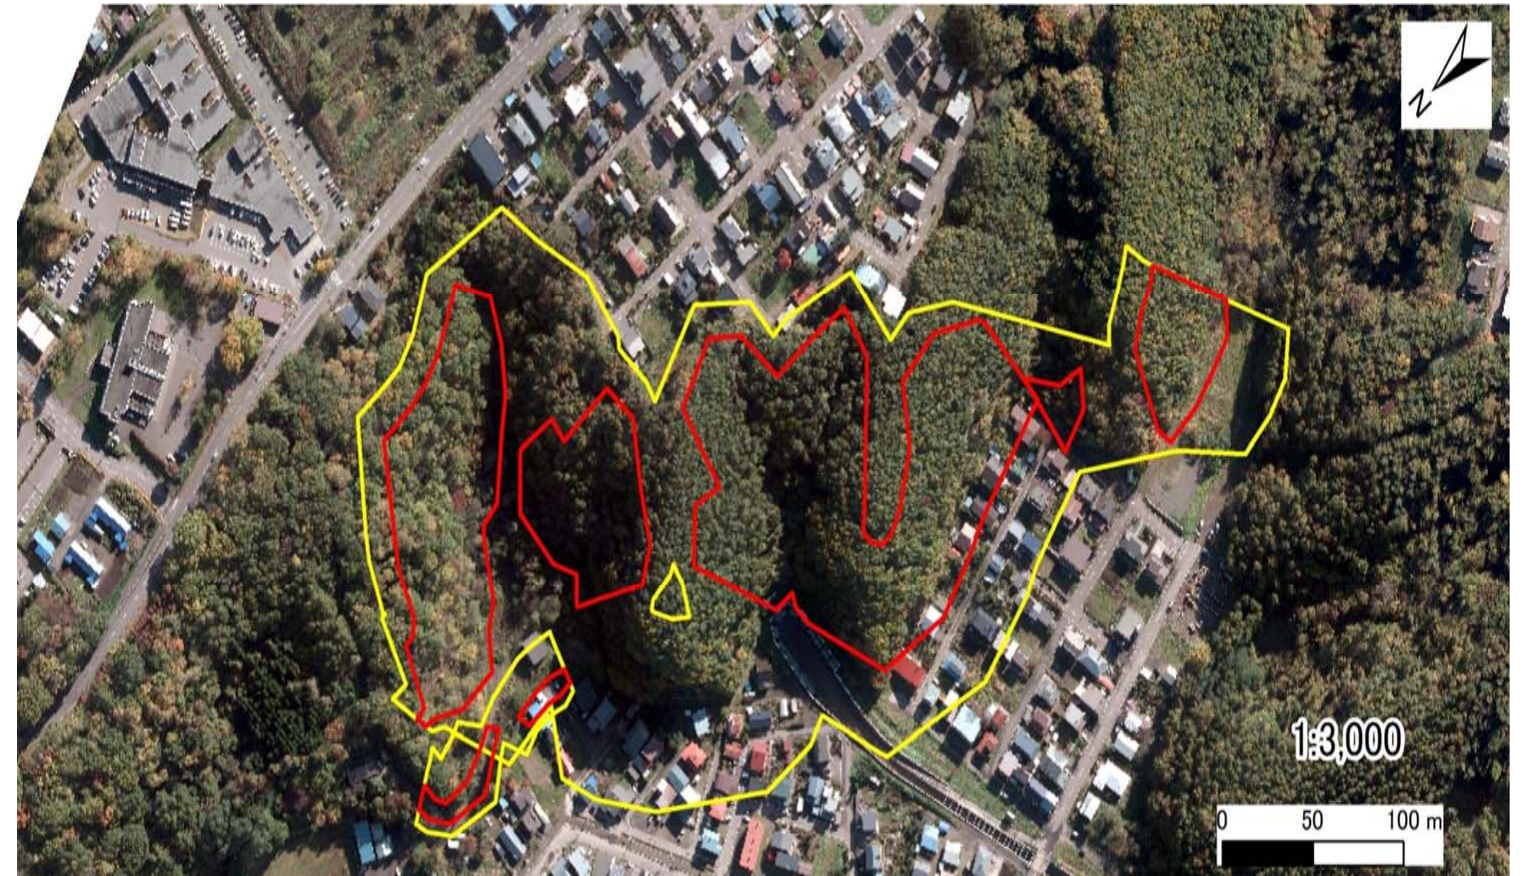

箇所名 : 網走車止内
 所在地 : 網走市錦町
 自然現象の種類 : がけ崩れ
 箇所番号 : I-7-25-2519

位置図

写真図

区域図