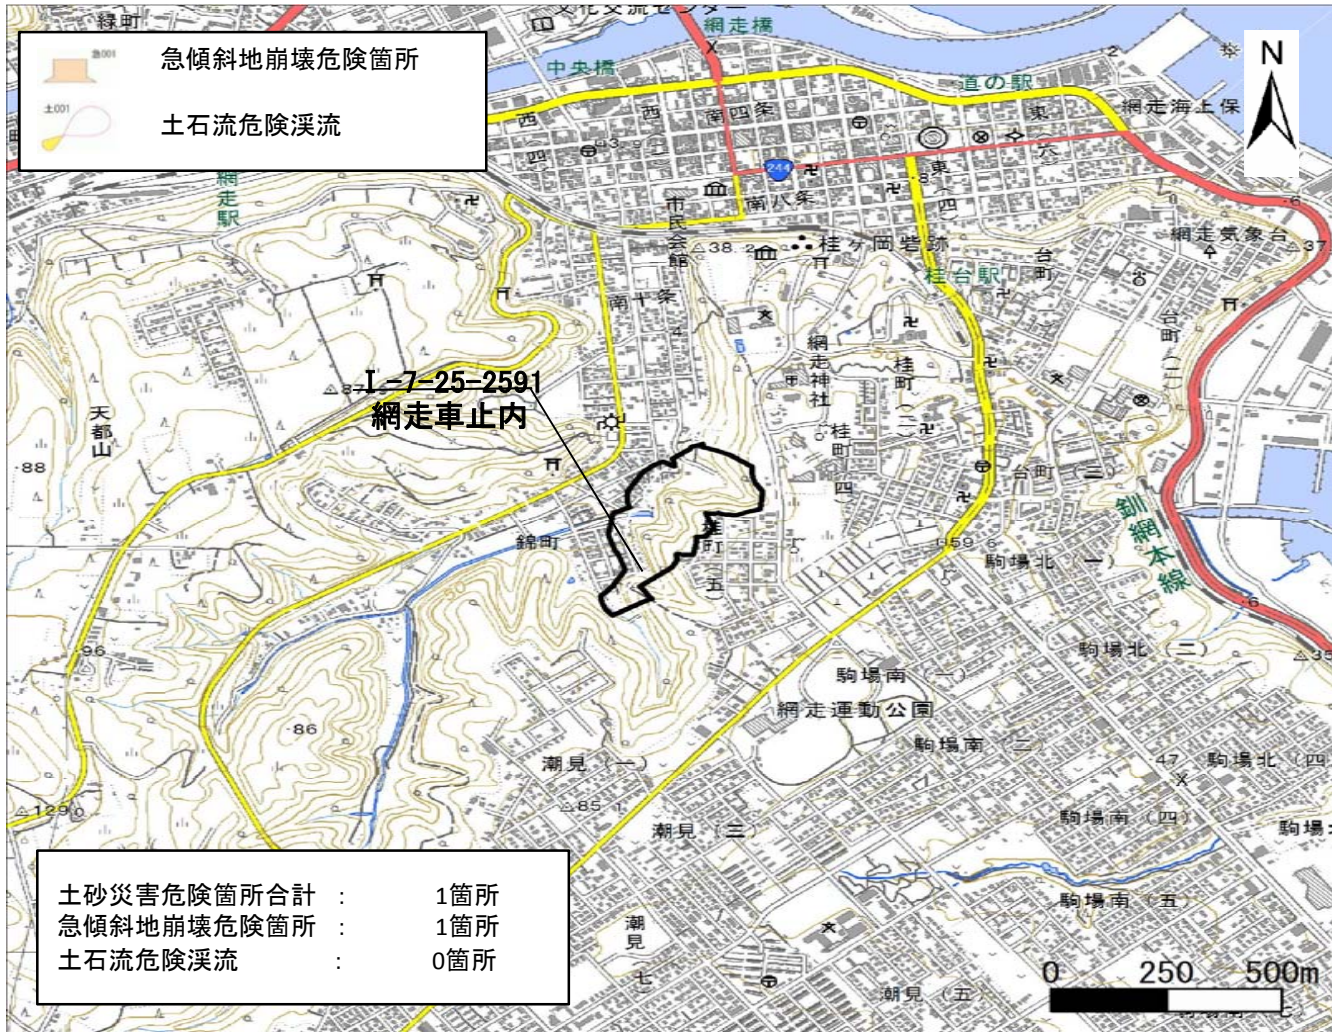

箇所名 : 網走車止内
 所在地 : 網走市錦町
 自然現象の種類 : がけ崩れ
 箇所番号 : I-7-25-2519

位置図

写真図

区域図