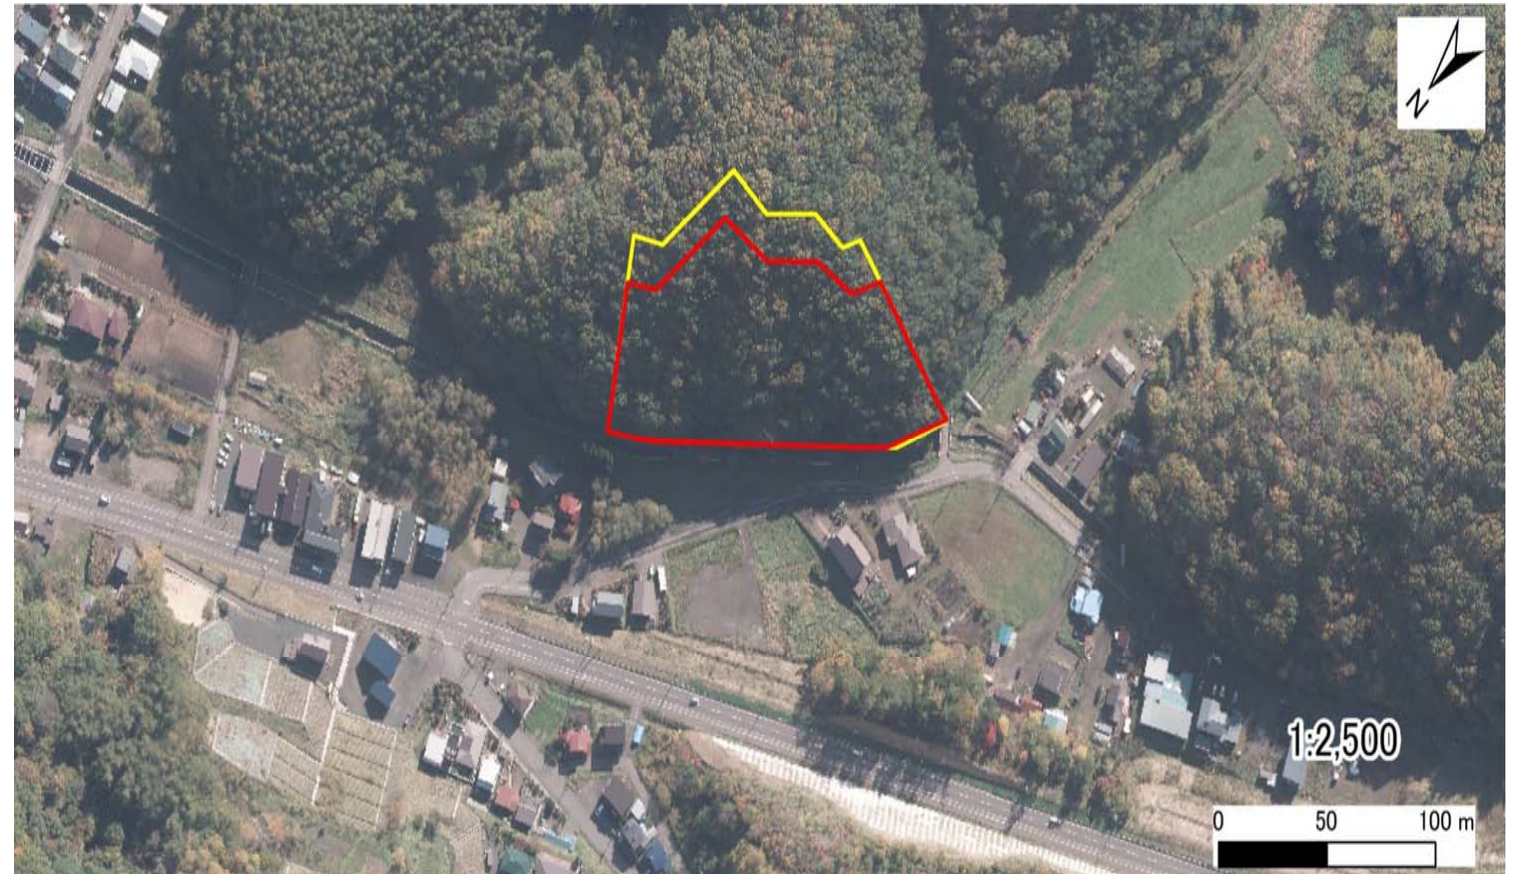

箇所名 : 網走錦町16
 所在地 : 網走市錦町
 自然現象の種類 : がけ崩れ
 箇所番号 : III-7-7-643

位置図

写真図

区域図