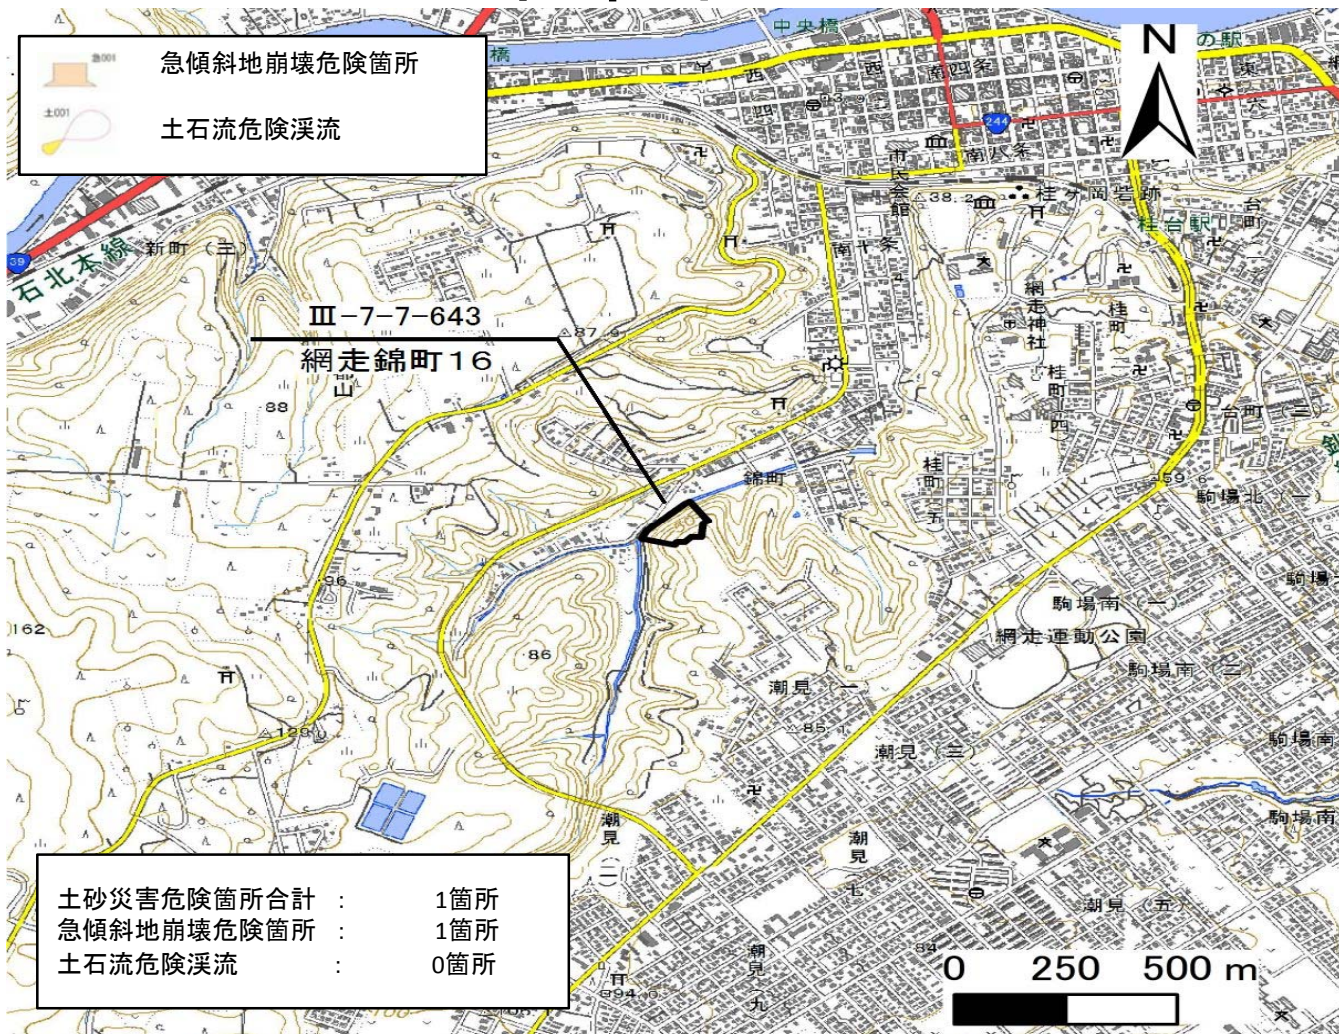

箇所名 : 網走錦町16
 所在地 : 網走市錦町
 自然現象の種類 : がけ崩れ
 箇所番号 : III-7-7-643

位置図

写真図

区域図