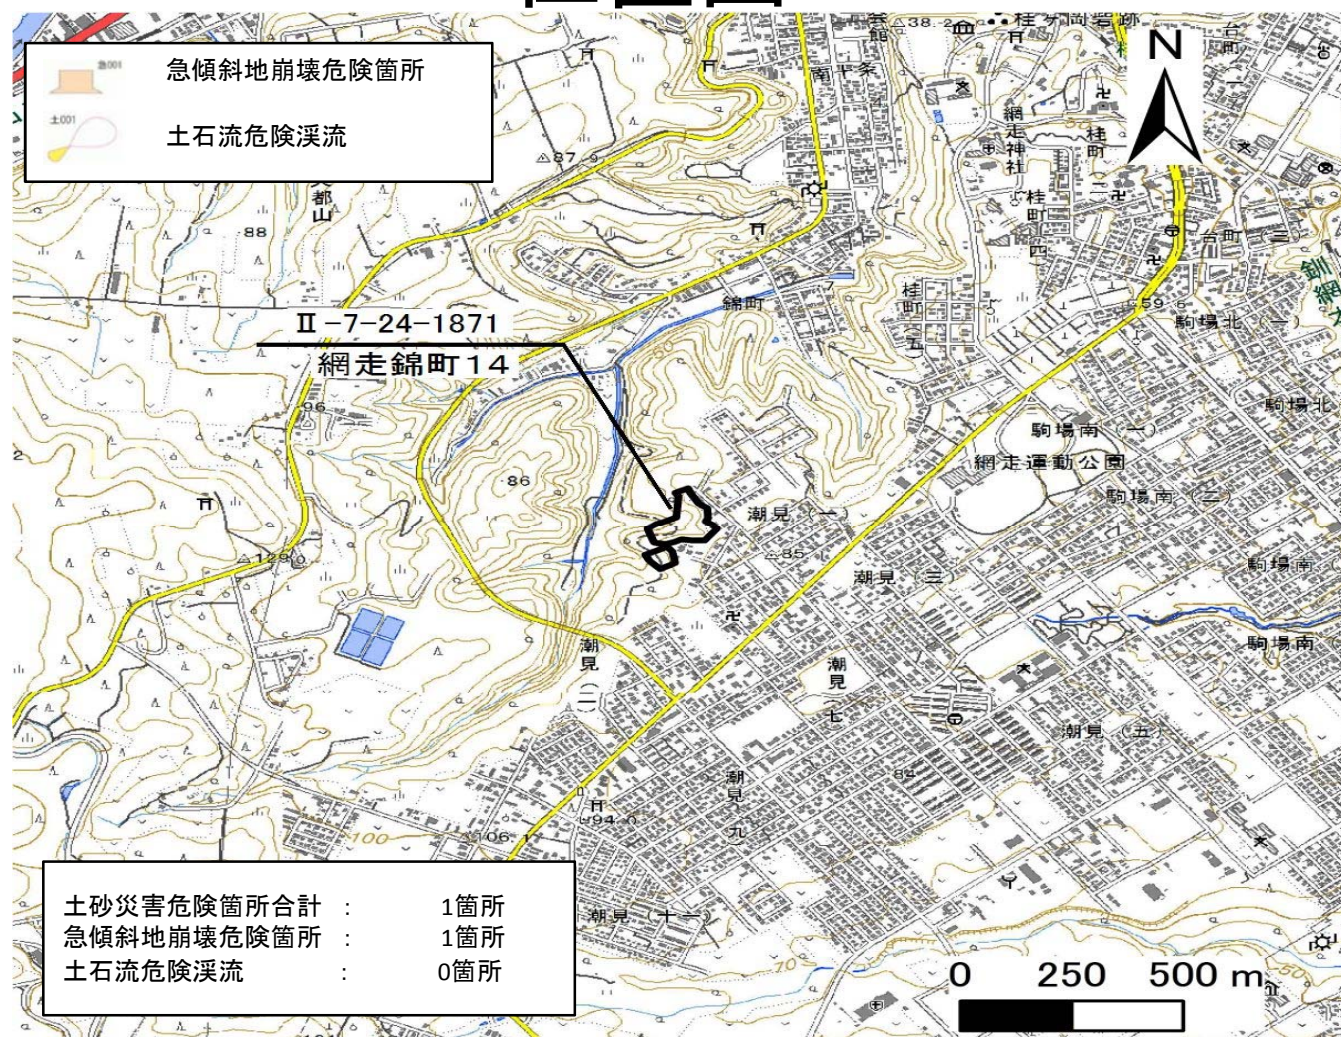

箇所名 : 網走錦町14
 所在地 : 網走市潮見
 自然現象の種類 : がけ崩れ
 箇所番号 : II-7-24-1871

写真図

位置図

区域図