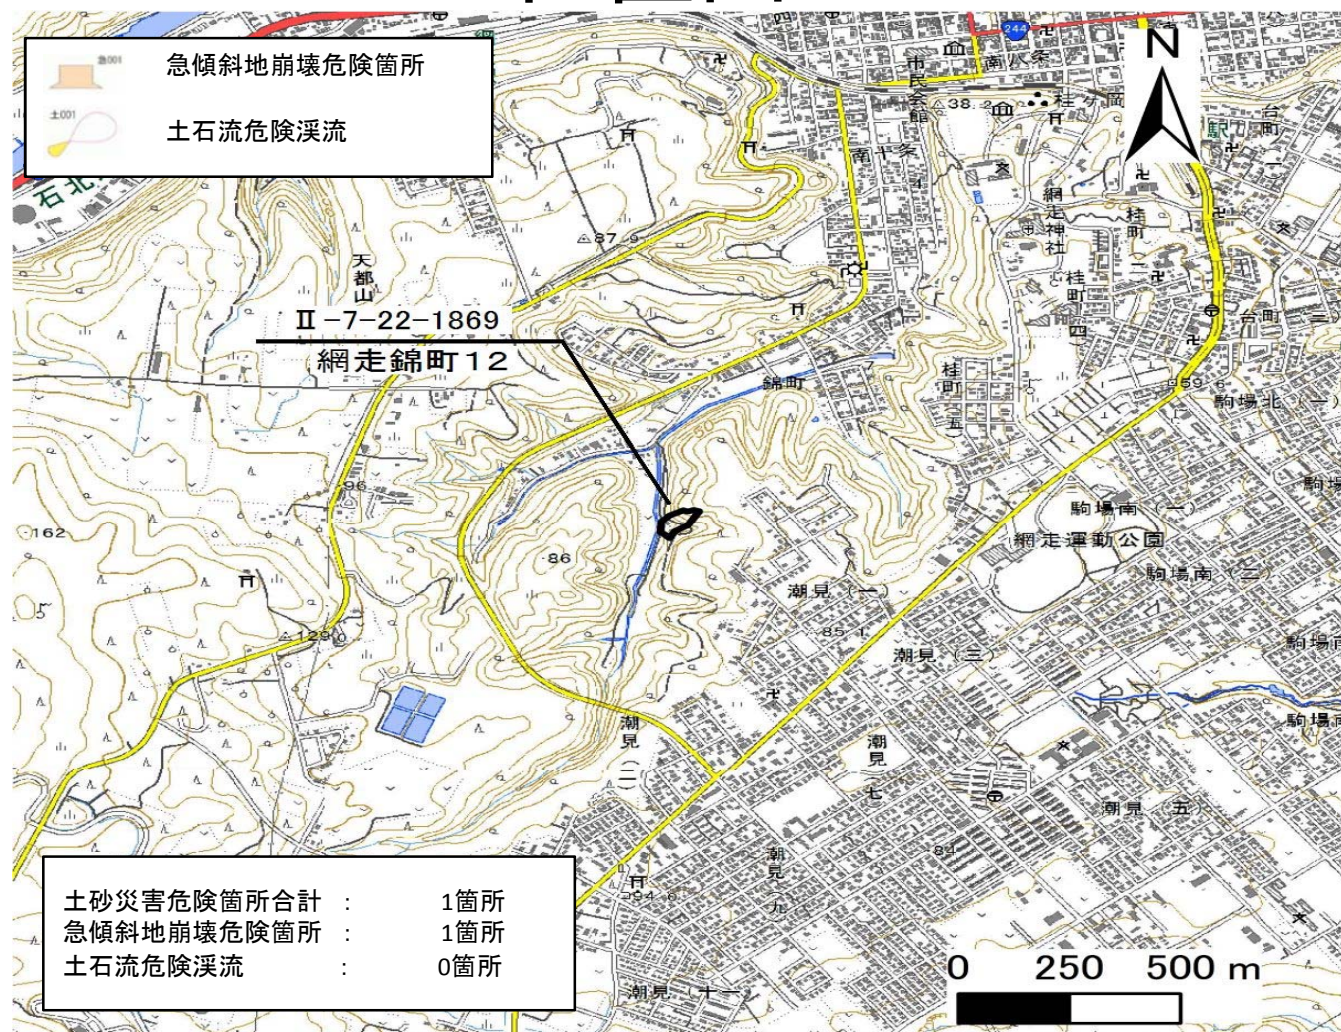

箇所名 : 網走錦町12
 所在地 : 網走市錦町
 自然現象の種類 : がけ崩れ
 箇所番号 : II-7-22-1869

位置図

写真図

区域図