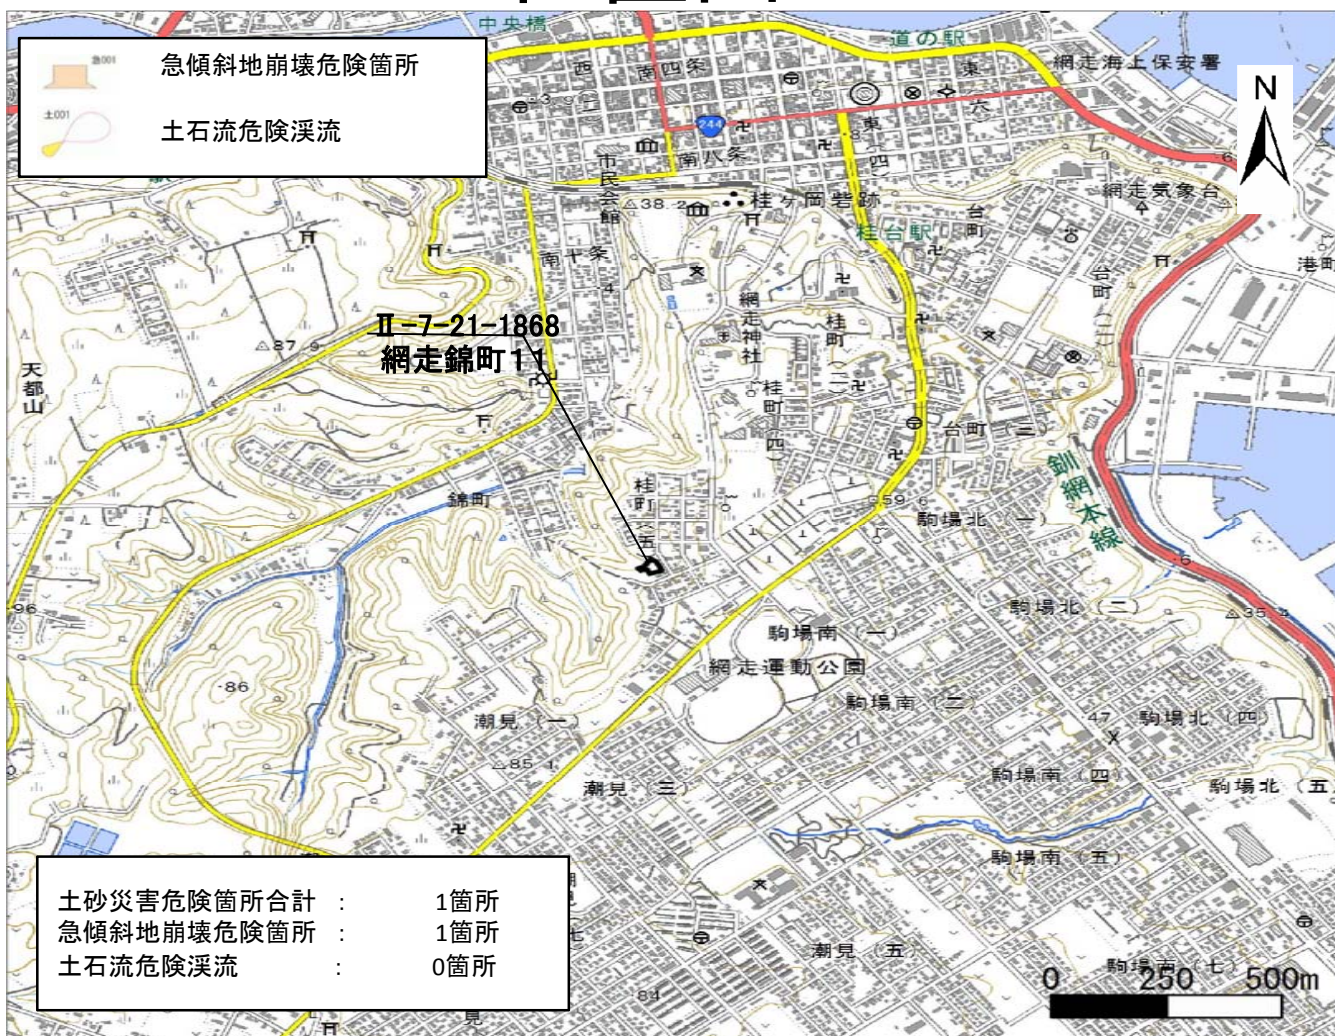

箇所名 : 網走錦町11  
 所在地 : 網走市錦町  
 自然現象の種類 : がけ崩れ  
 箇所番号 : II-7-21-1868

## 位置図

## 写真図

## 区域図