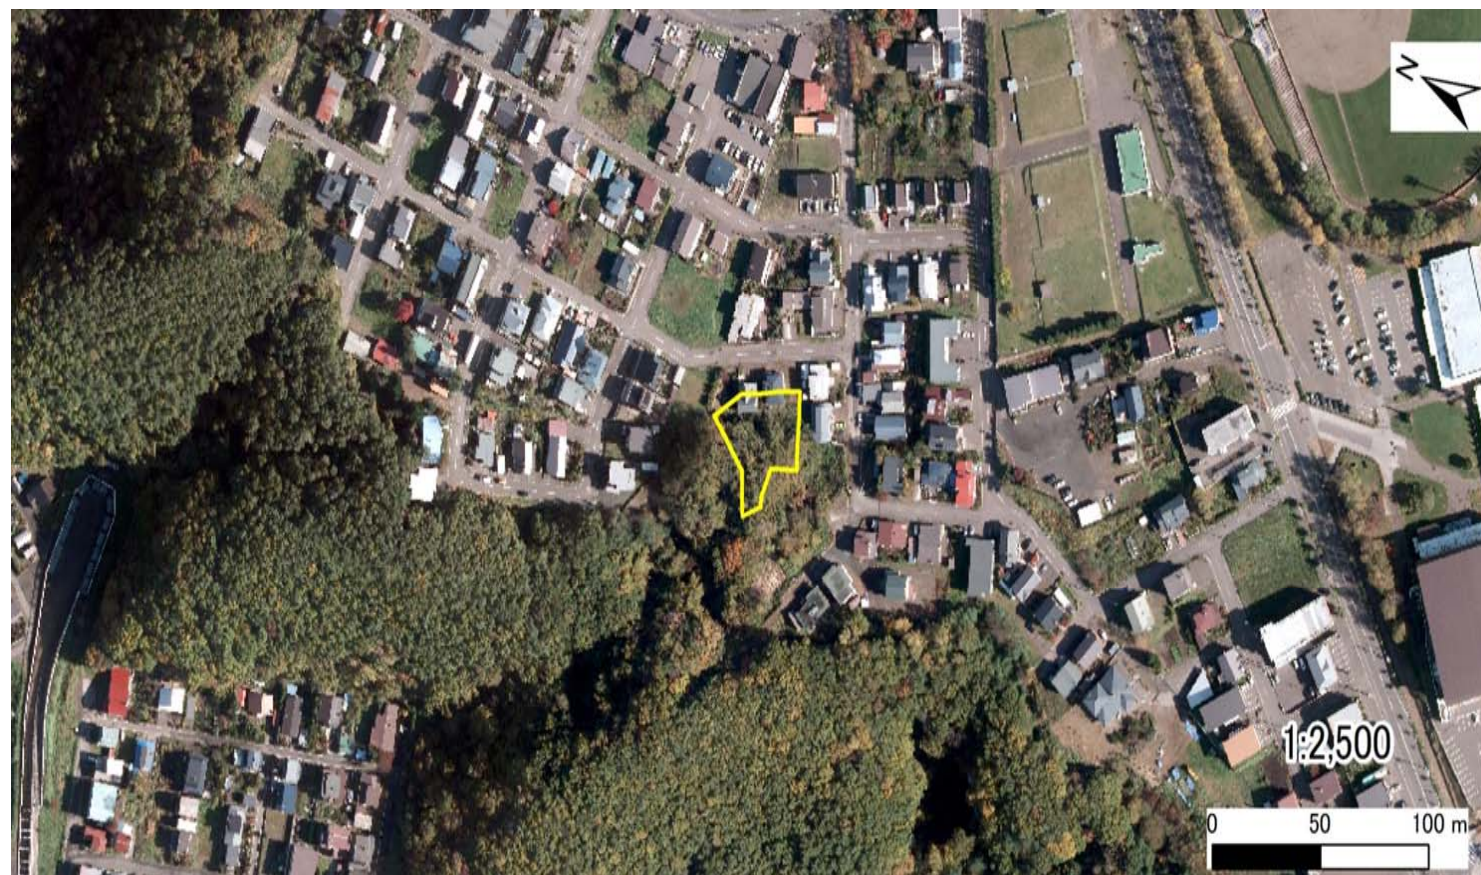

箇所名 : 網走錦町11  
 所在地 : 網走市錦町  
 自然現象の種類 : がけ崩れ  
 箇所番号 : II-7-21-1868

## 位置図

## 写真図

## 区域図