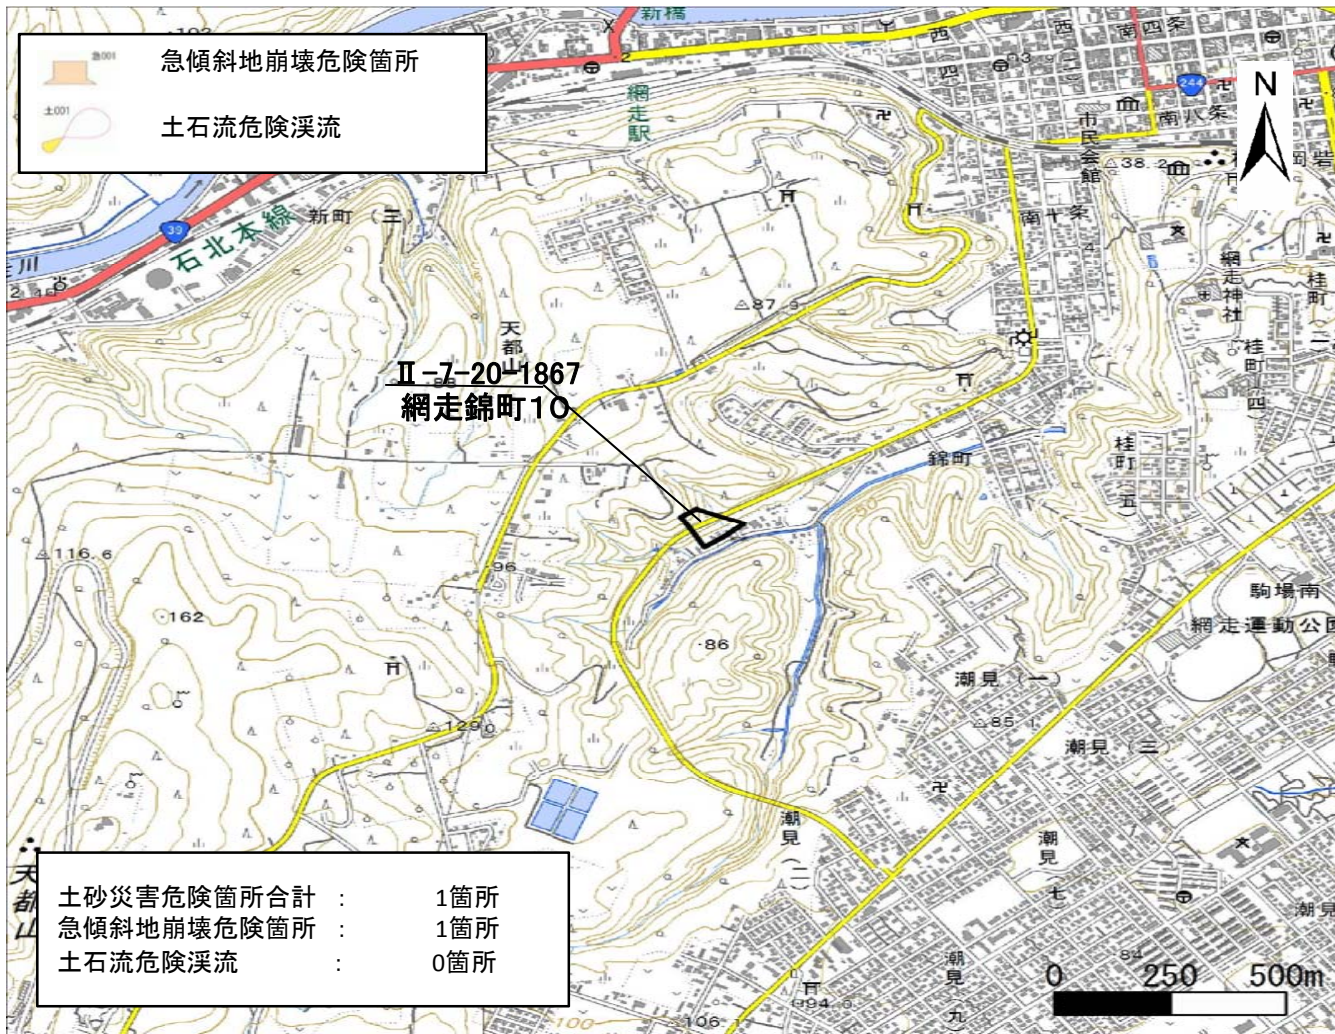

箇所名 : 網走錦町10  
 所在地 : 網走市錦町  
 自然現象の種類 : がけ崩れ  
 箇所番号 : II-7-20-1867

## 写真図

## 位置図

## 区域図