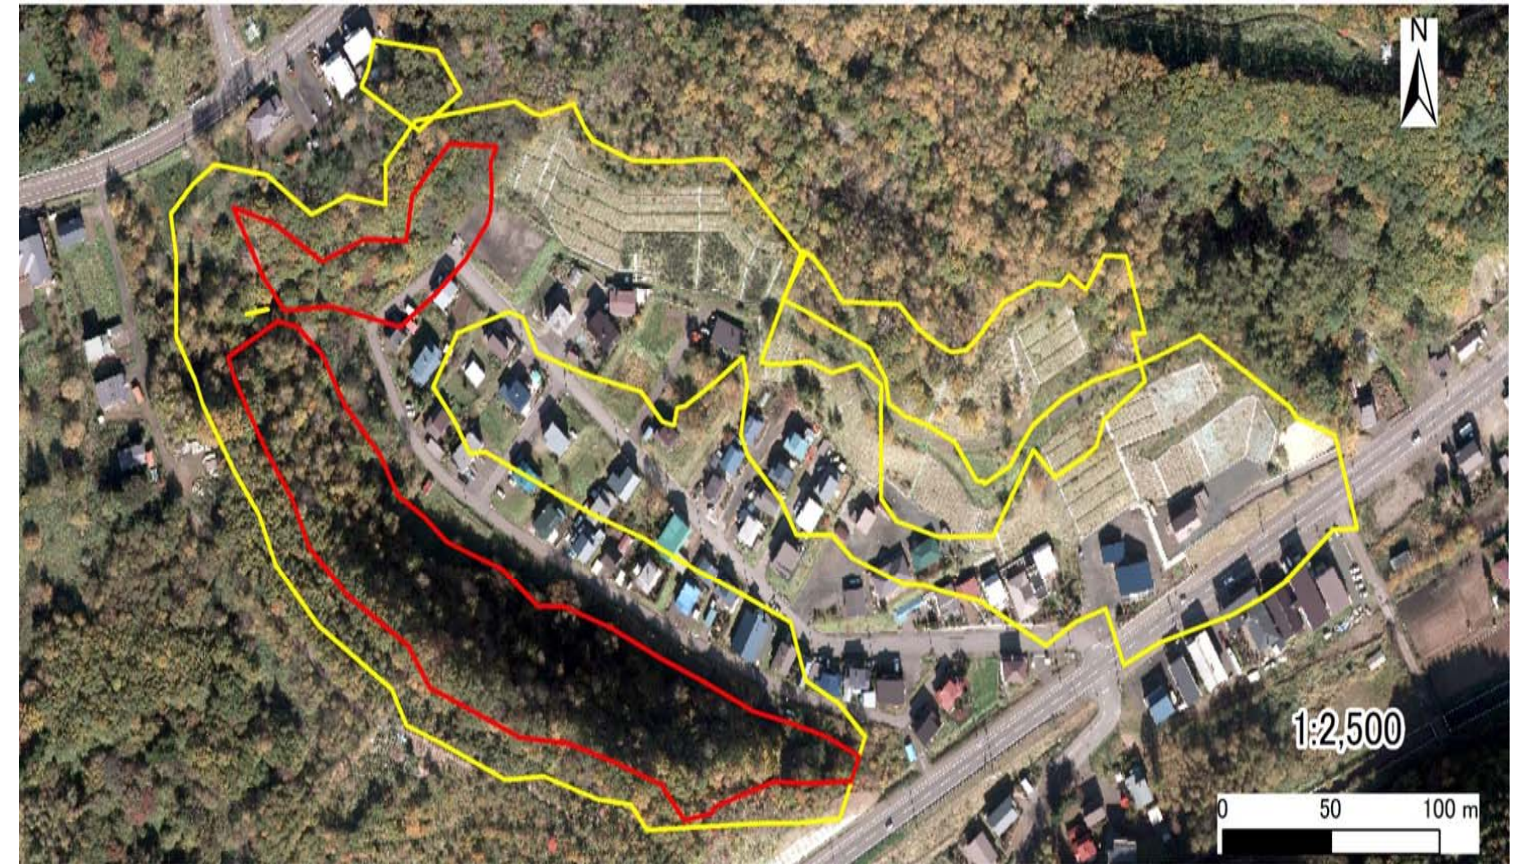

箇所名 : 網走錦町  
 所在地 : 網走市錦町  
 自然現象の種類 : がけ崩れ  
 箇所番号 : I-7-26-2520

# 写真図

# 位置図

# 区域図