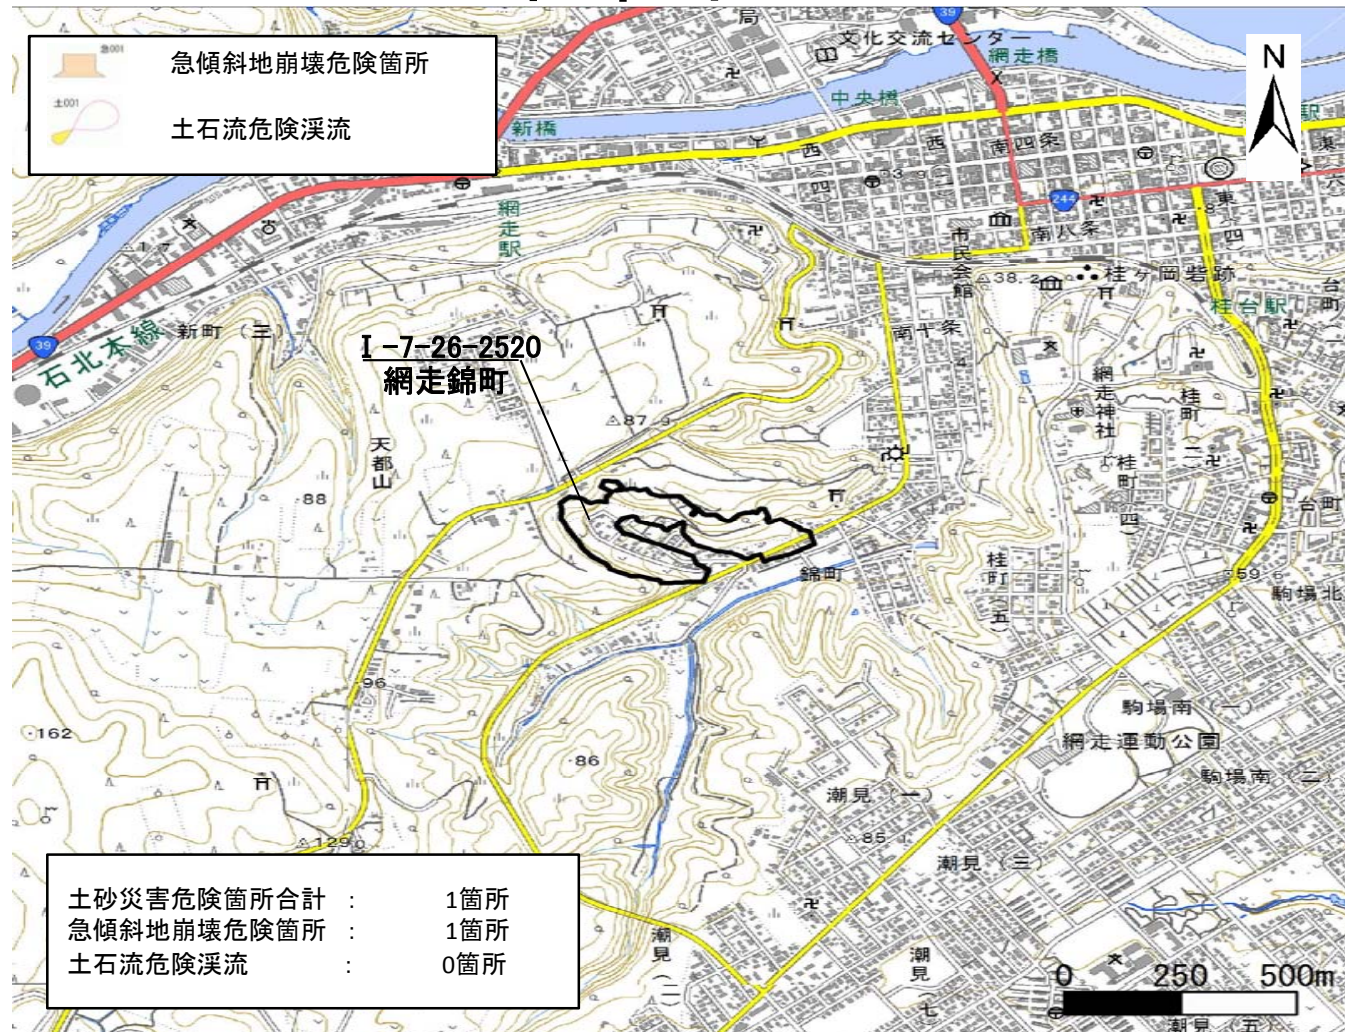

箇所名 : 網走錦町  
 所在地 : 網走市錦町  
 自然現象の種類 : がけ崩れ  
 箇所番号 : I-7-26-2520

# 写真図

# 位置図

# 区域図