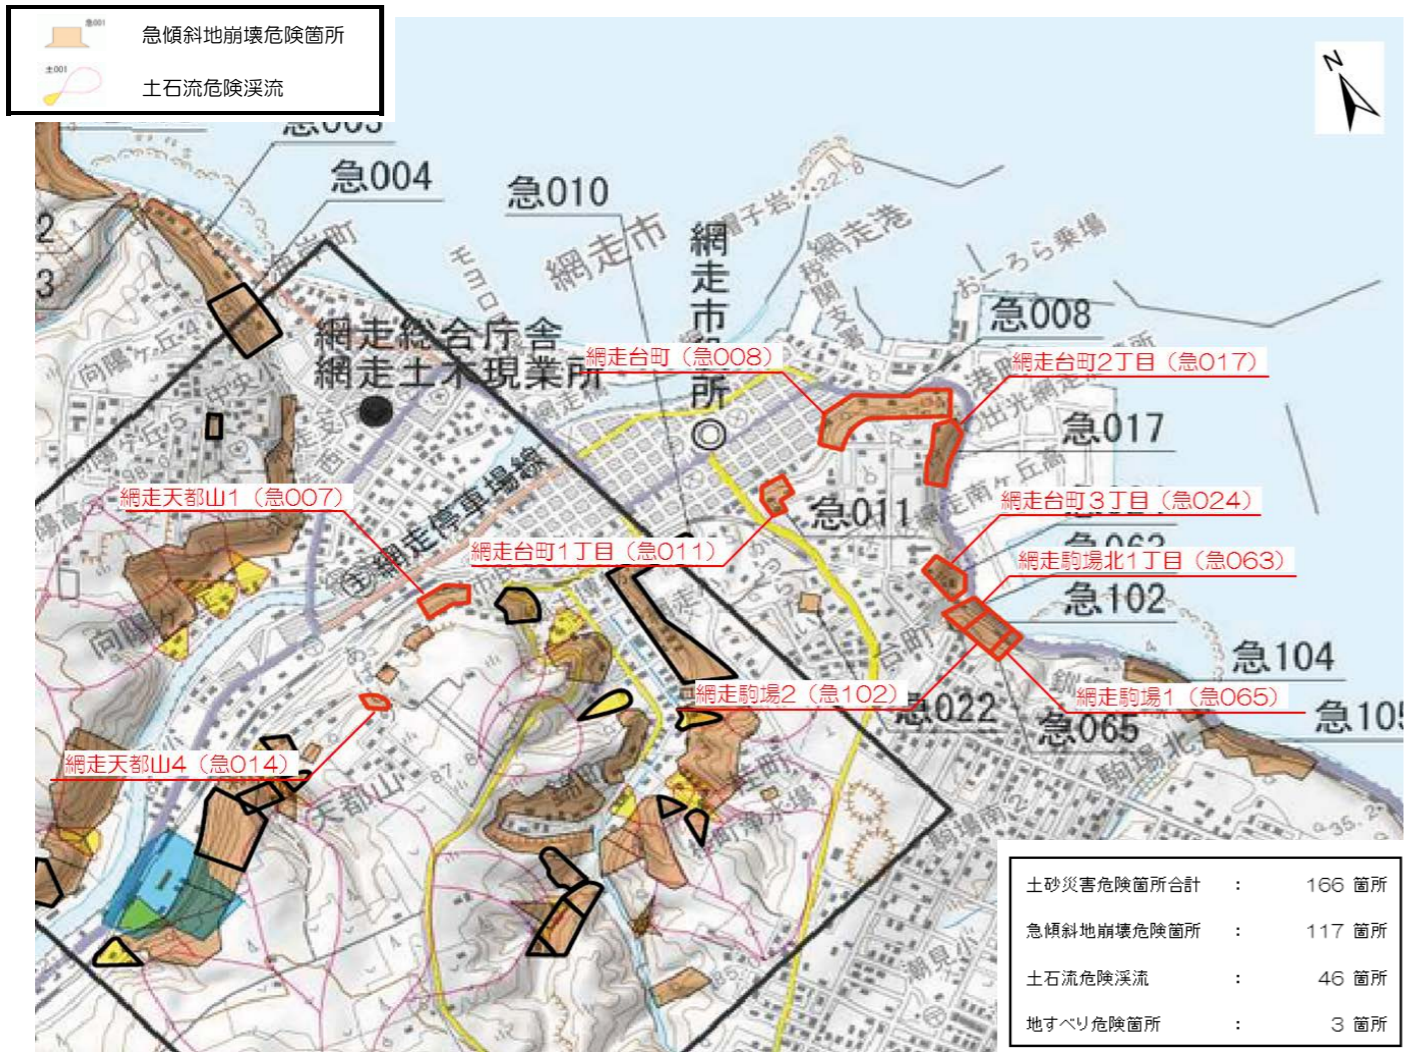

箇所名 : 網走駒場1  
 所在地 : 網走市駒場  
 自然現象の種類 : がけ崩れ  
 箇所番号 : II-7-19-1866

## 位置図

## 写真図

## 区域図