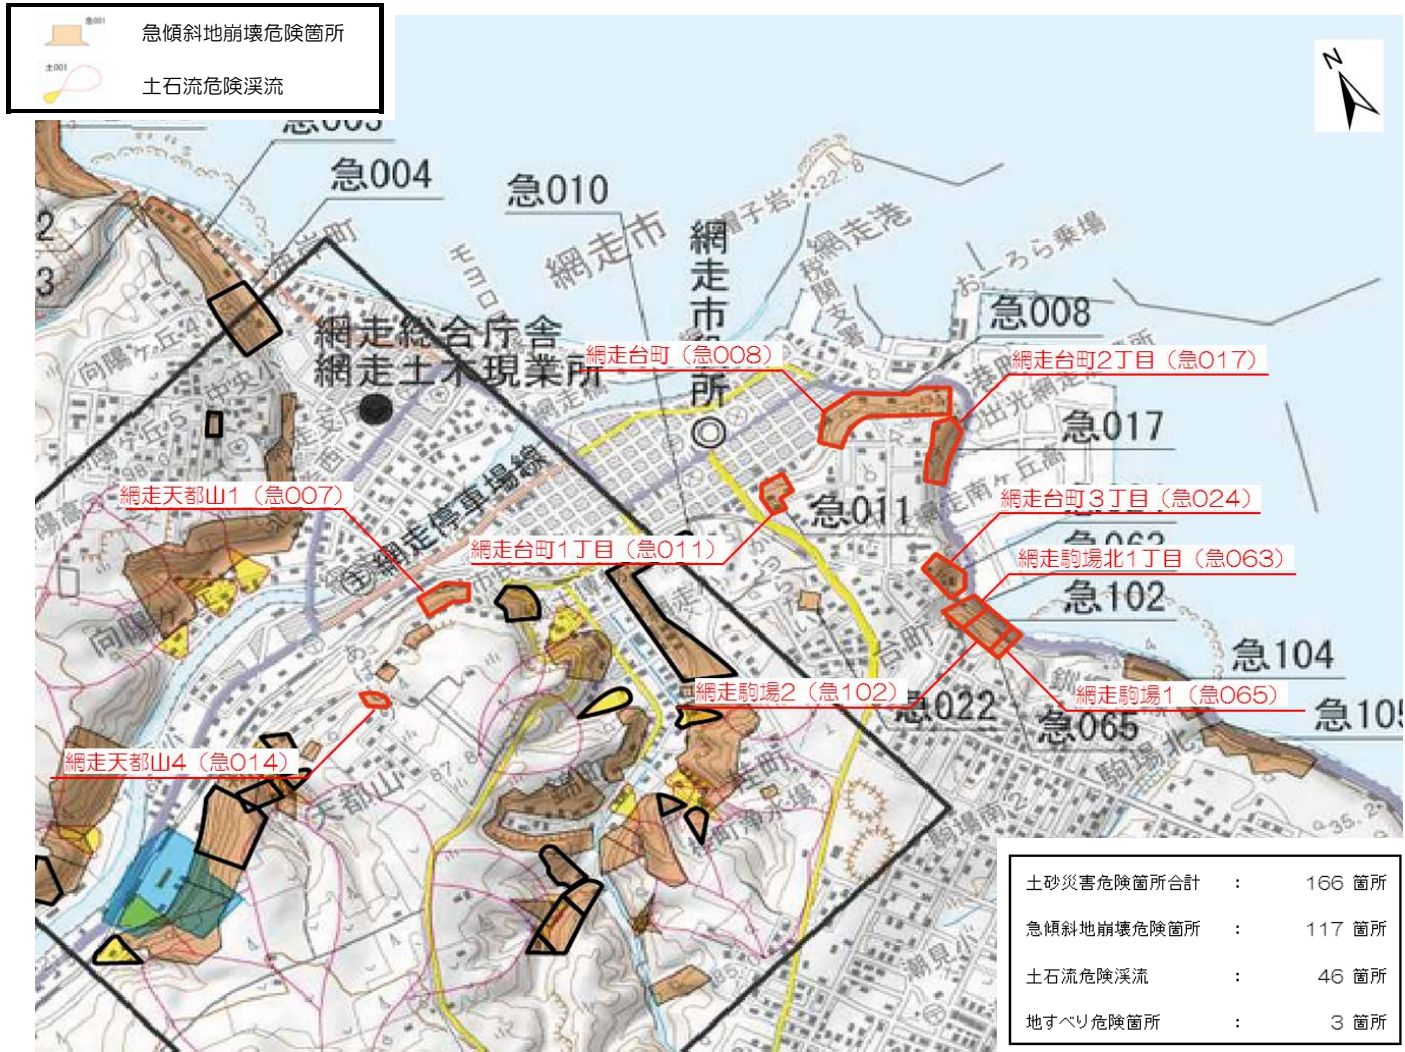

箇所名 : 網走台町3丁目
 所在地 : 網走市台町3丁目
 自然現象の種類 : がけ崩れ
 箇所番号 : II-7-24-2518

位置図

写真図

区域図