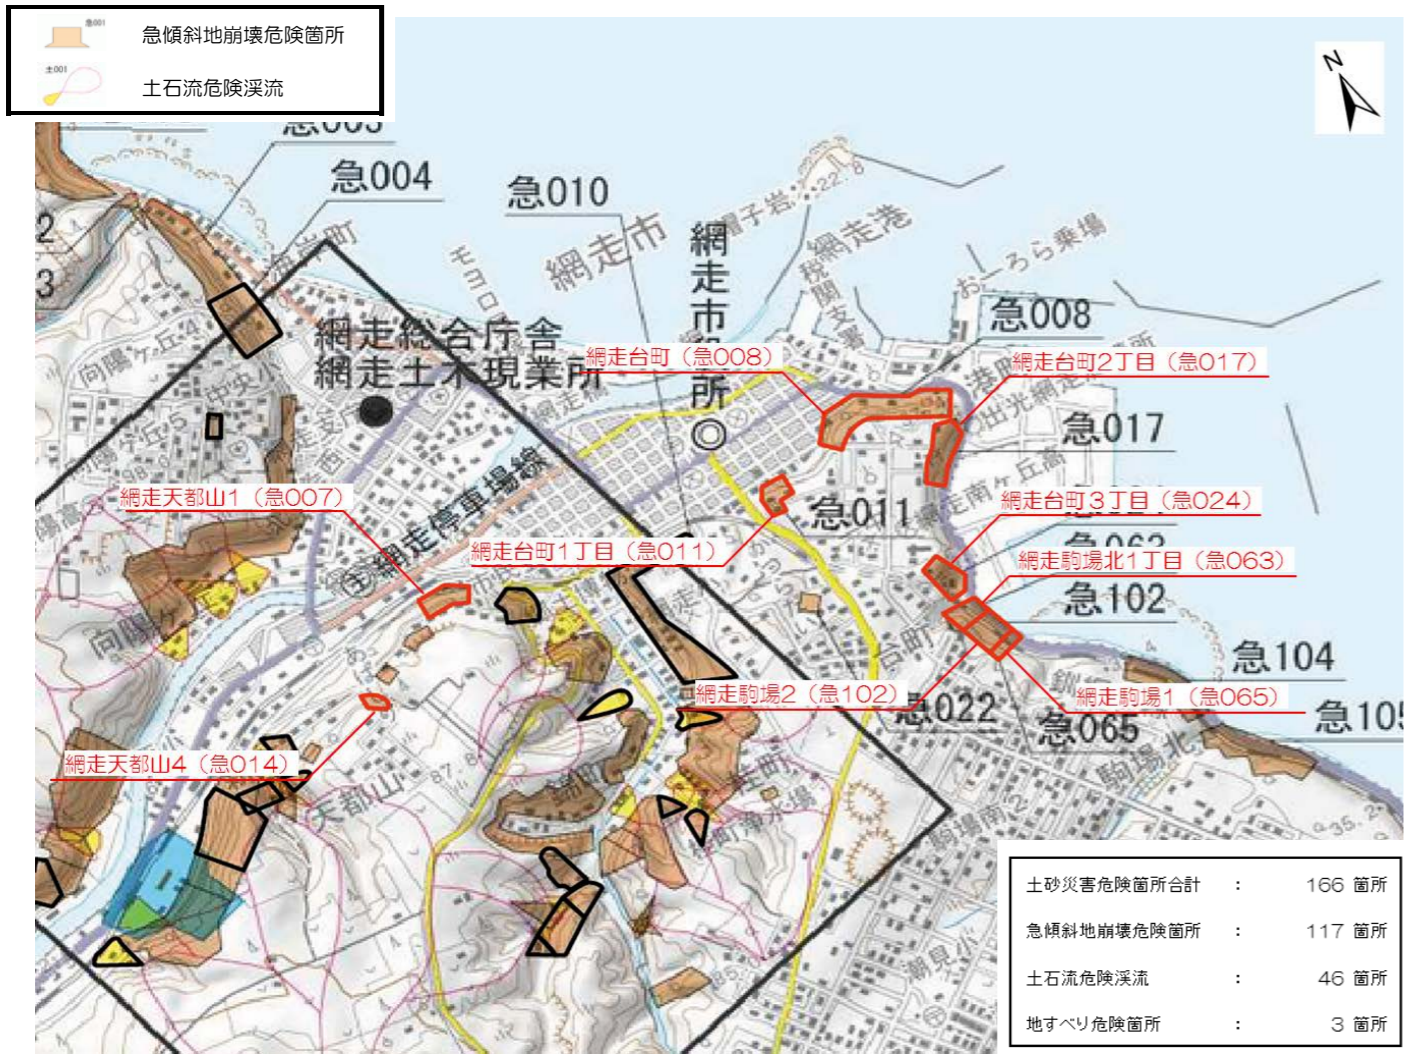

箇所名 : 網走台町1丁目
 所在地 : 網走市台町1丁目
 自然現象の種類 : がけ崩れ
 箇所番号 : II-7-11-2505

位置図

写真図

区域図