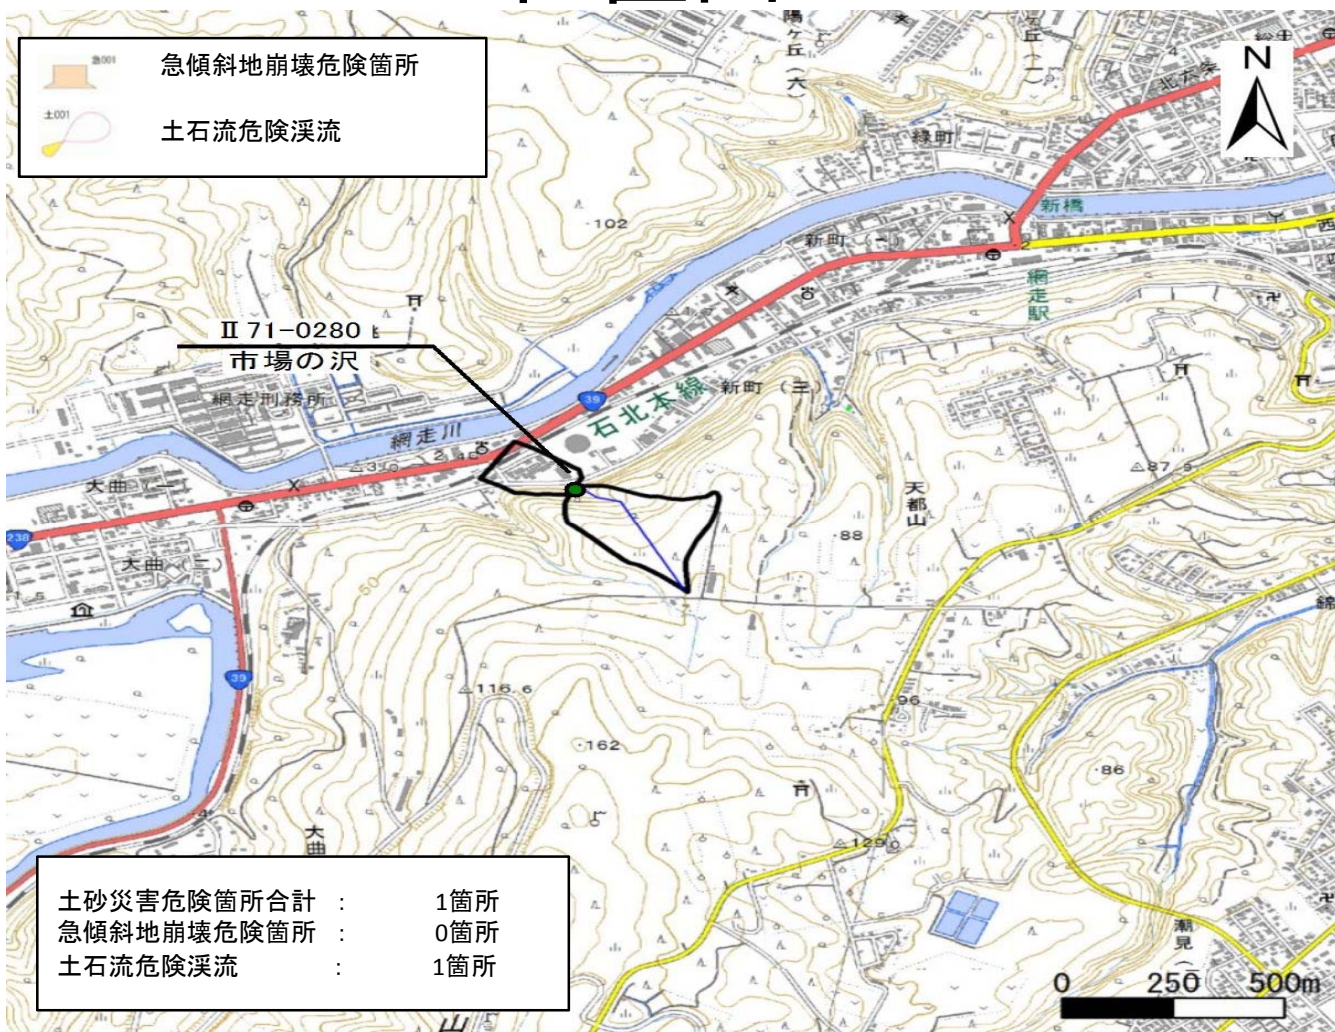

箇所名 : 市場の沢
 所在地 : 網走市新町
 自然現象の種類 : 土石流
 箇所番号 : II-71-0280

位置図

写真図

区域図