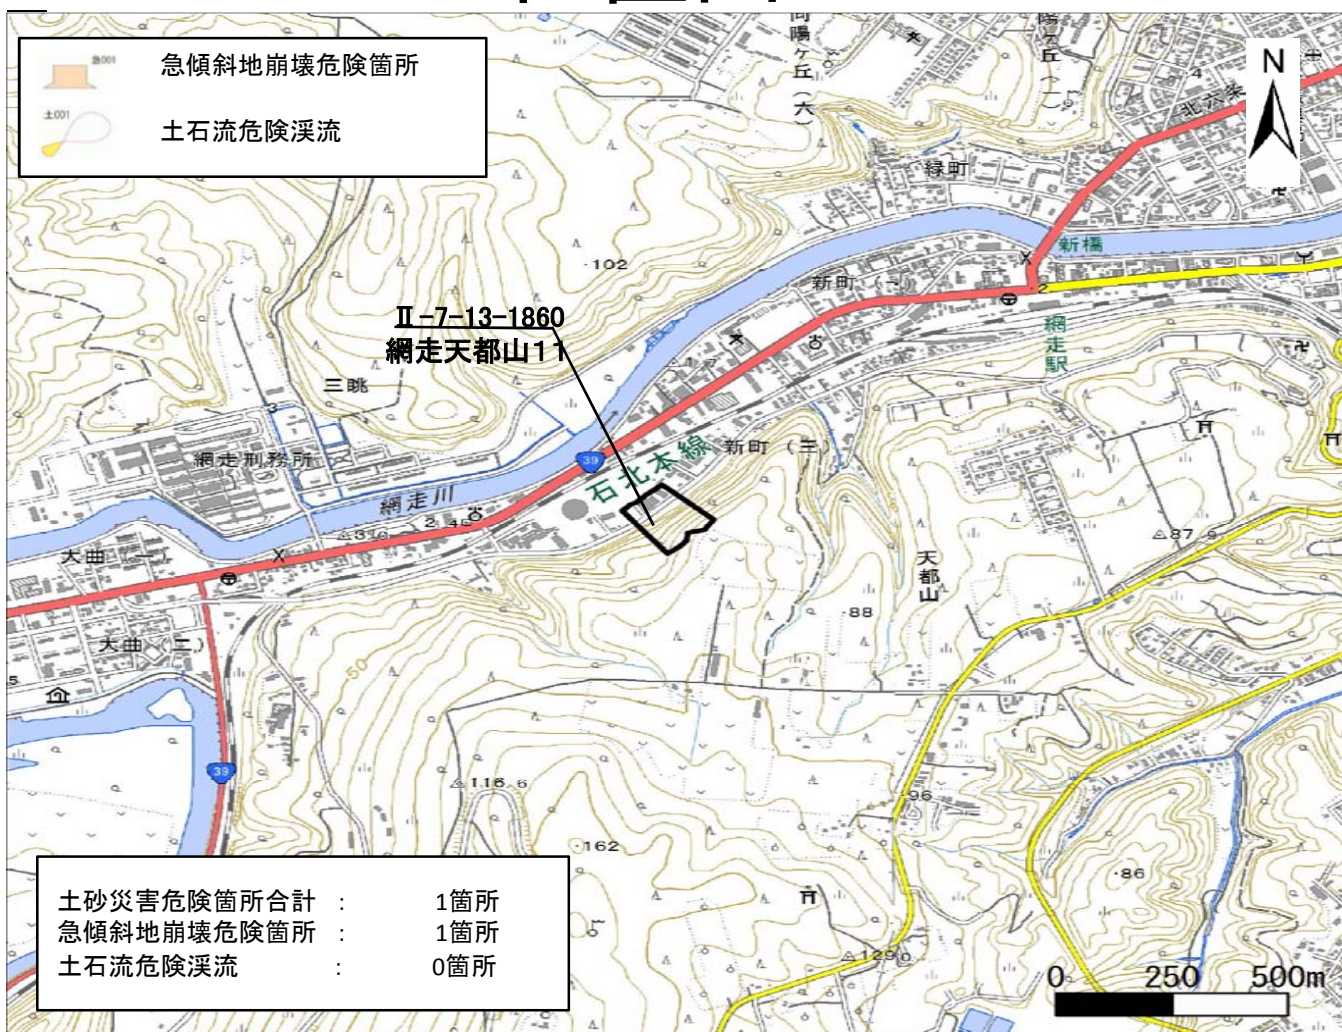

箇所名 : 網走天都山11  
 所在地 : 網走市字天都山、新町3丁目  
 自然現象の種類 : がけ崩れ  
 箇所番号 : II-7-13-1860

## 位置図

## 写真図

## 区域図