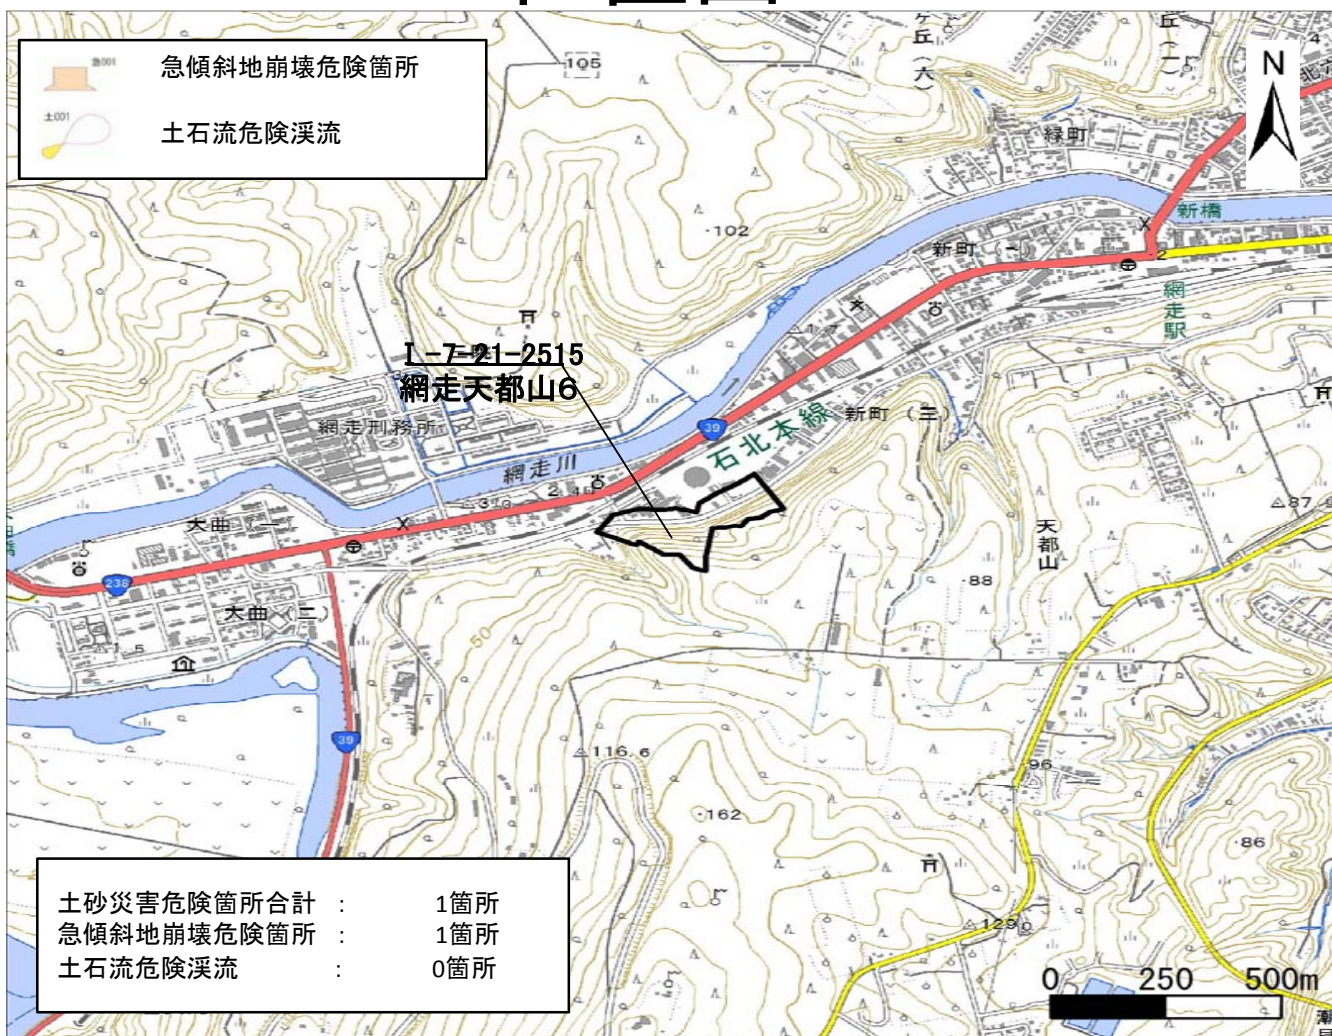

箇所名 : 網走天都山6
 所在地 : 網走市字天都山、新町3丁目
 自然現象の種類 : がけ崩れ
 箇所番号 : I-7-21-2515

位置図

写真図

区域図