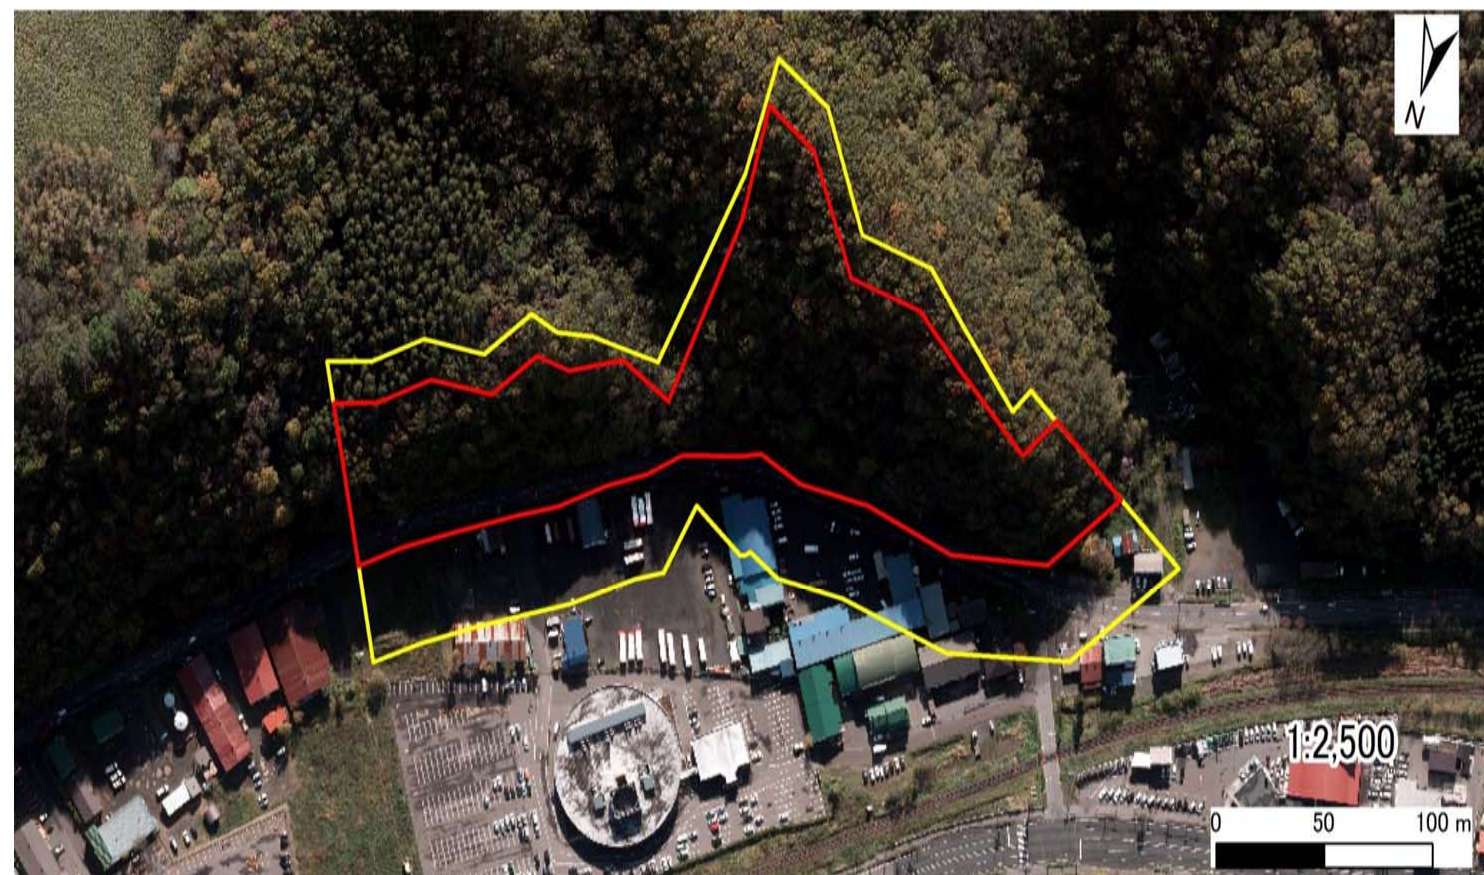

箇所名 : 網走天都山6
 所在地 : 網走市字天都山、新町3丁目
 自然現象の種類 : がけ崩れ
 箇所番号 : I-7-21-2515

位置図

写真図

区域図