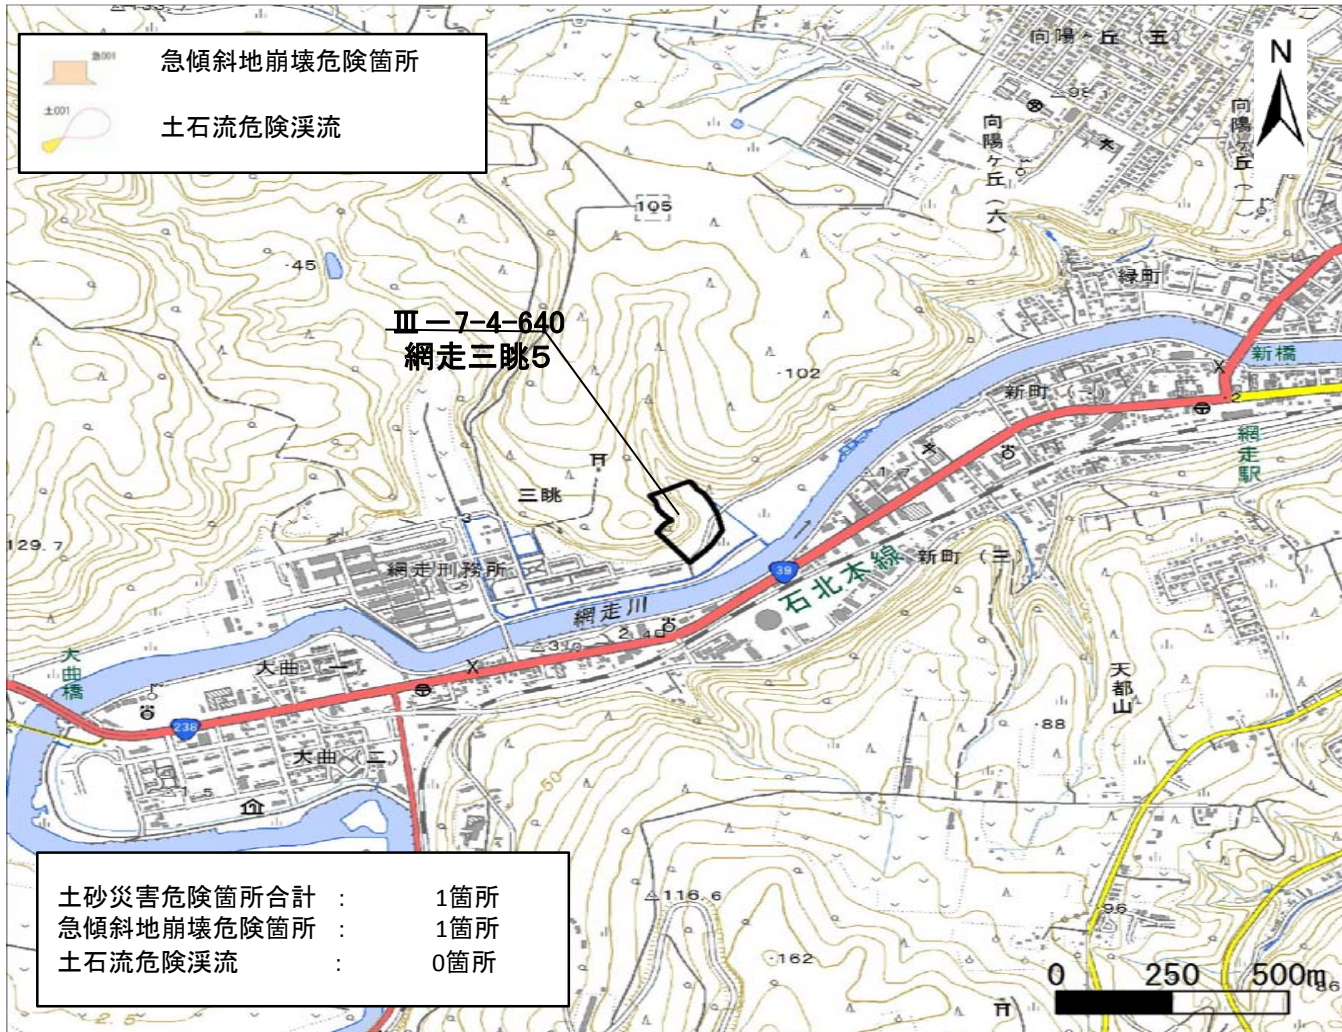

箇所名 : 網走三眺5  
 所在地 : 網走市三眺  
 自然現象の種類 : がけ崩れ  
 箇所番号 : III-7-4-640

## 位置図

## 写真図

## 区域図