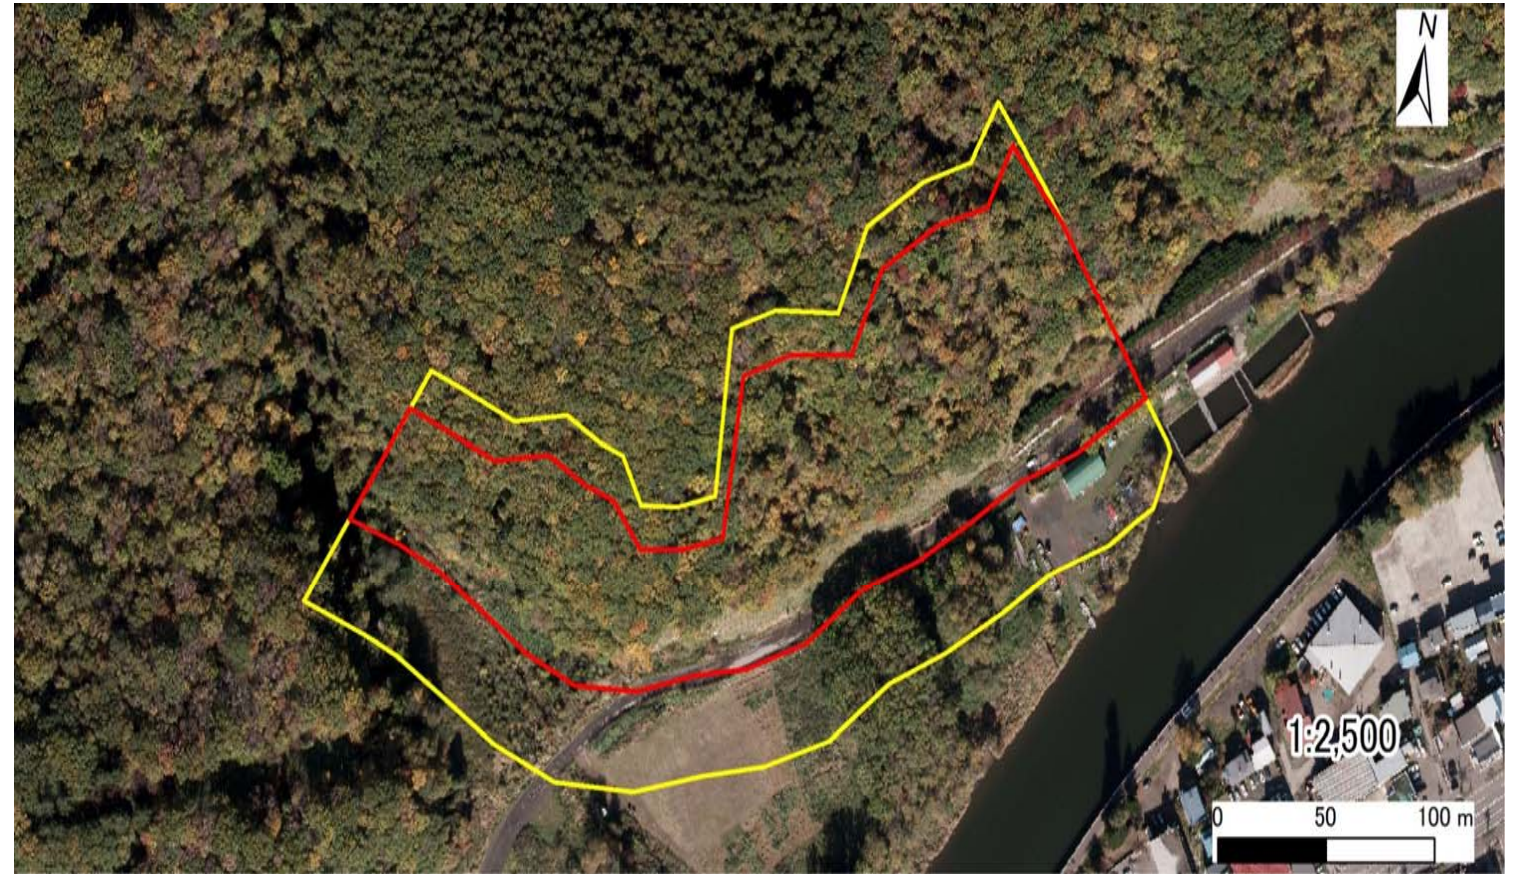

箇所名 : 網走三眺4
 所在地 : 網走市三眺
 自然現象の種類 : がけ崩れ
 箇所番号 : III-7-3-639

位置図

写真図

区域図