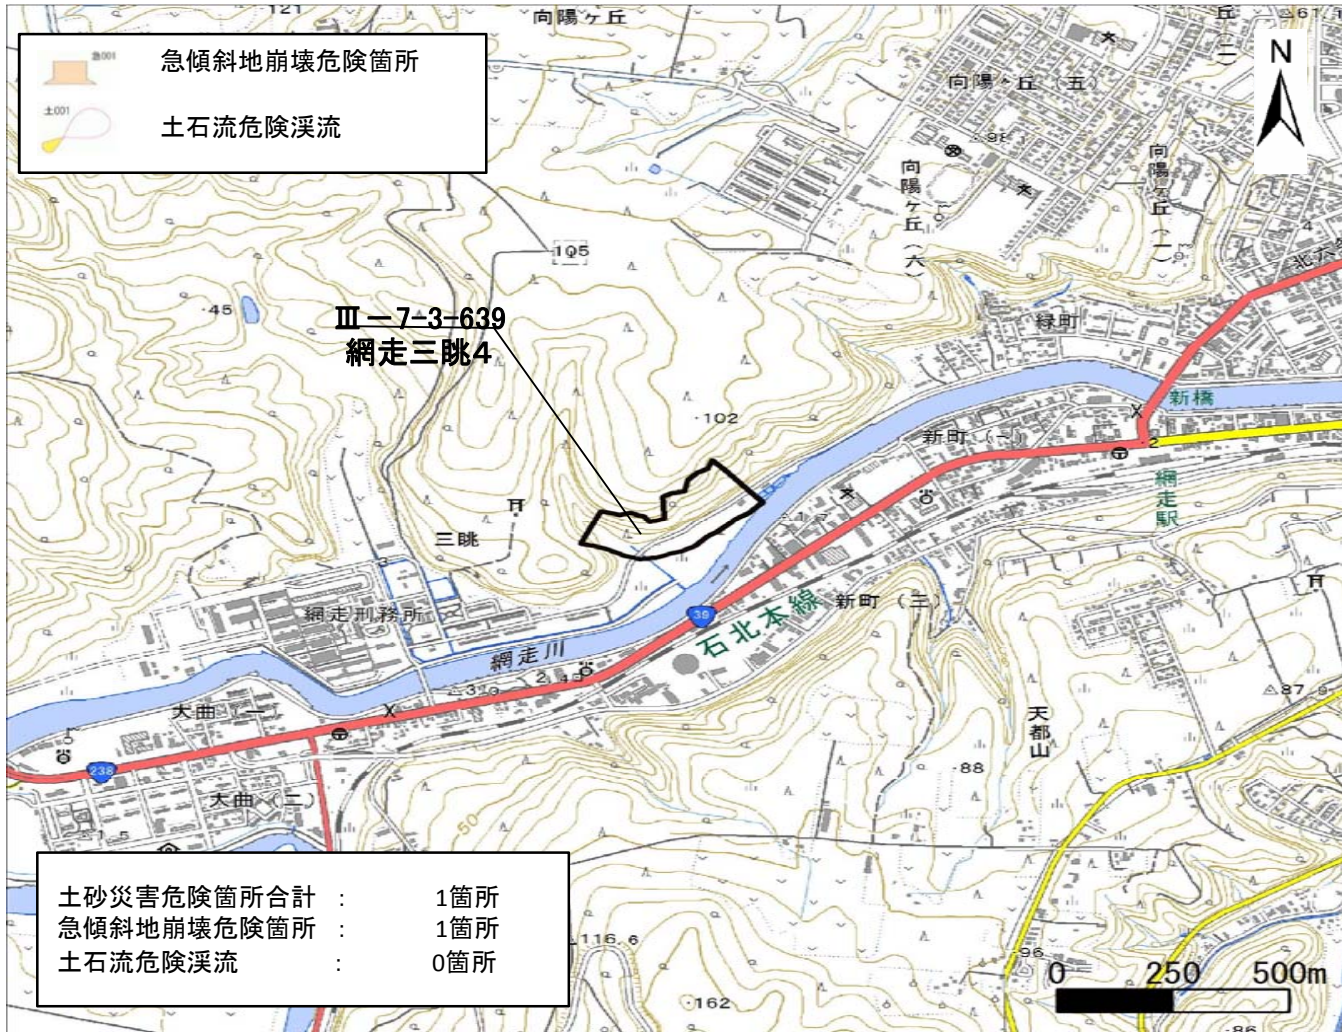

箇所名 : 網走三眺4
 所在地 : 網走市三眺
 自然現象の種類 : がけ崩れ
 箇所番号 : III-7-3-639

位置図

写真図

区域図