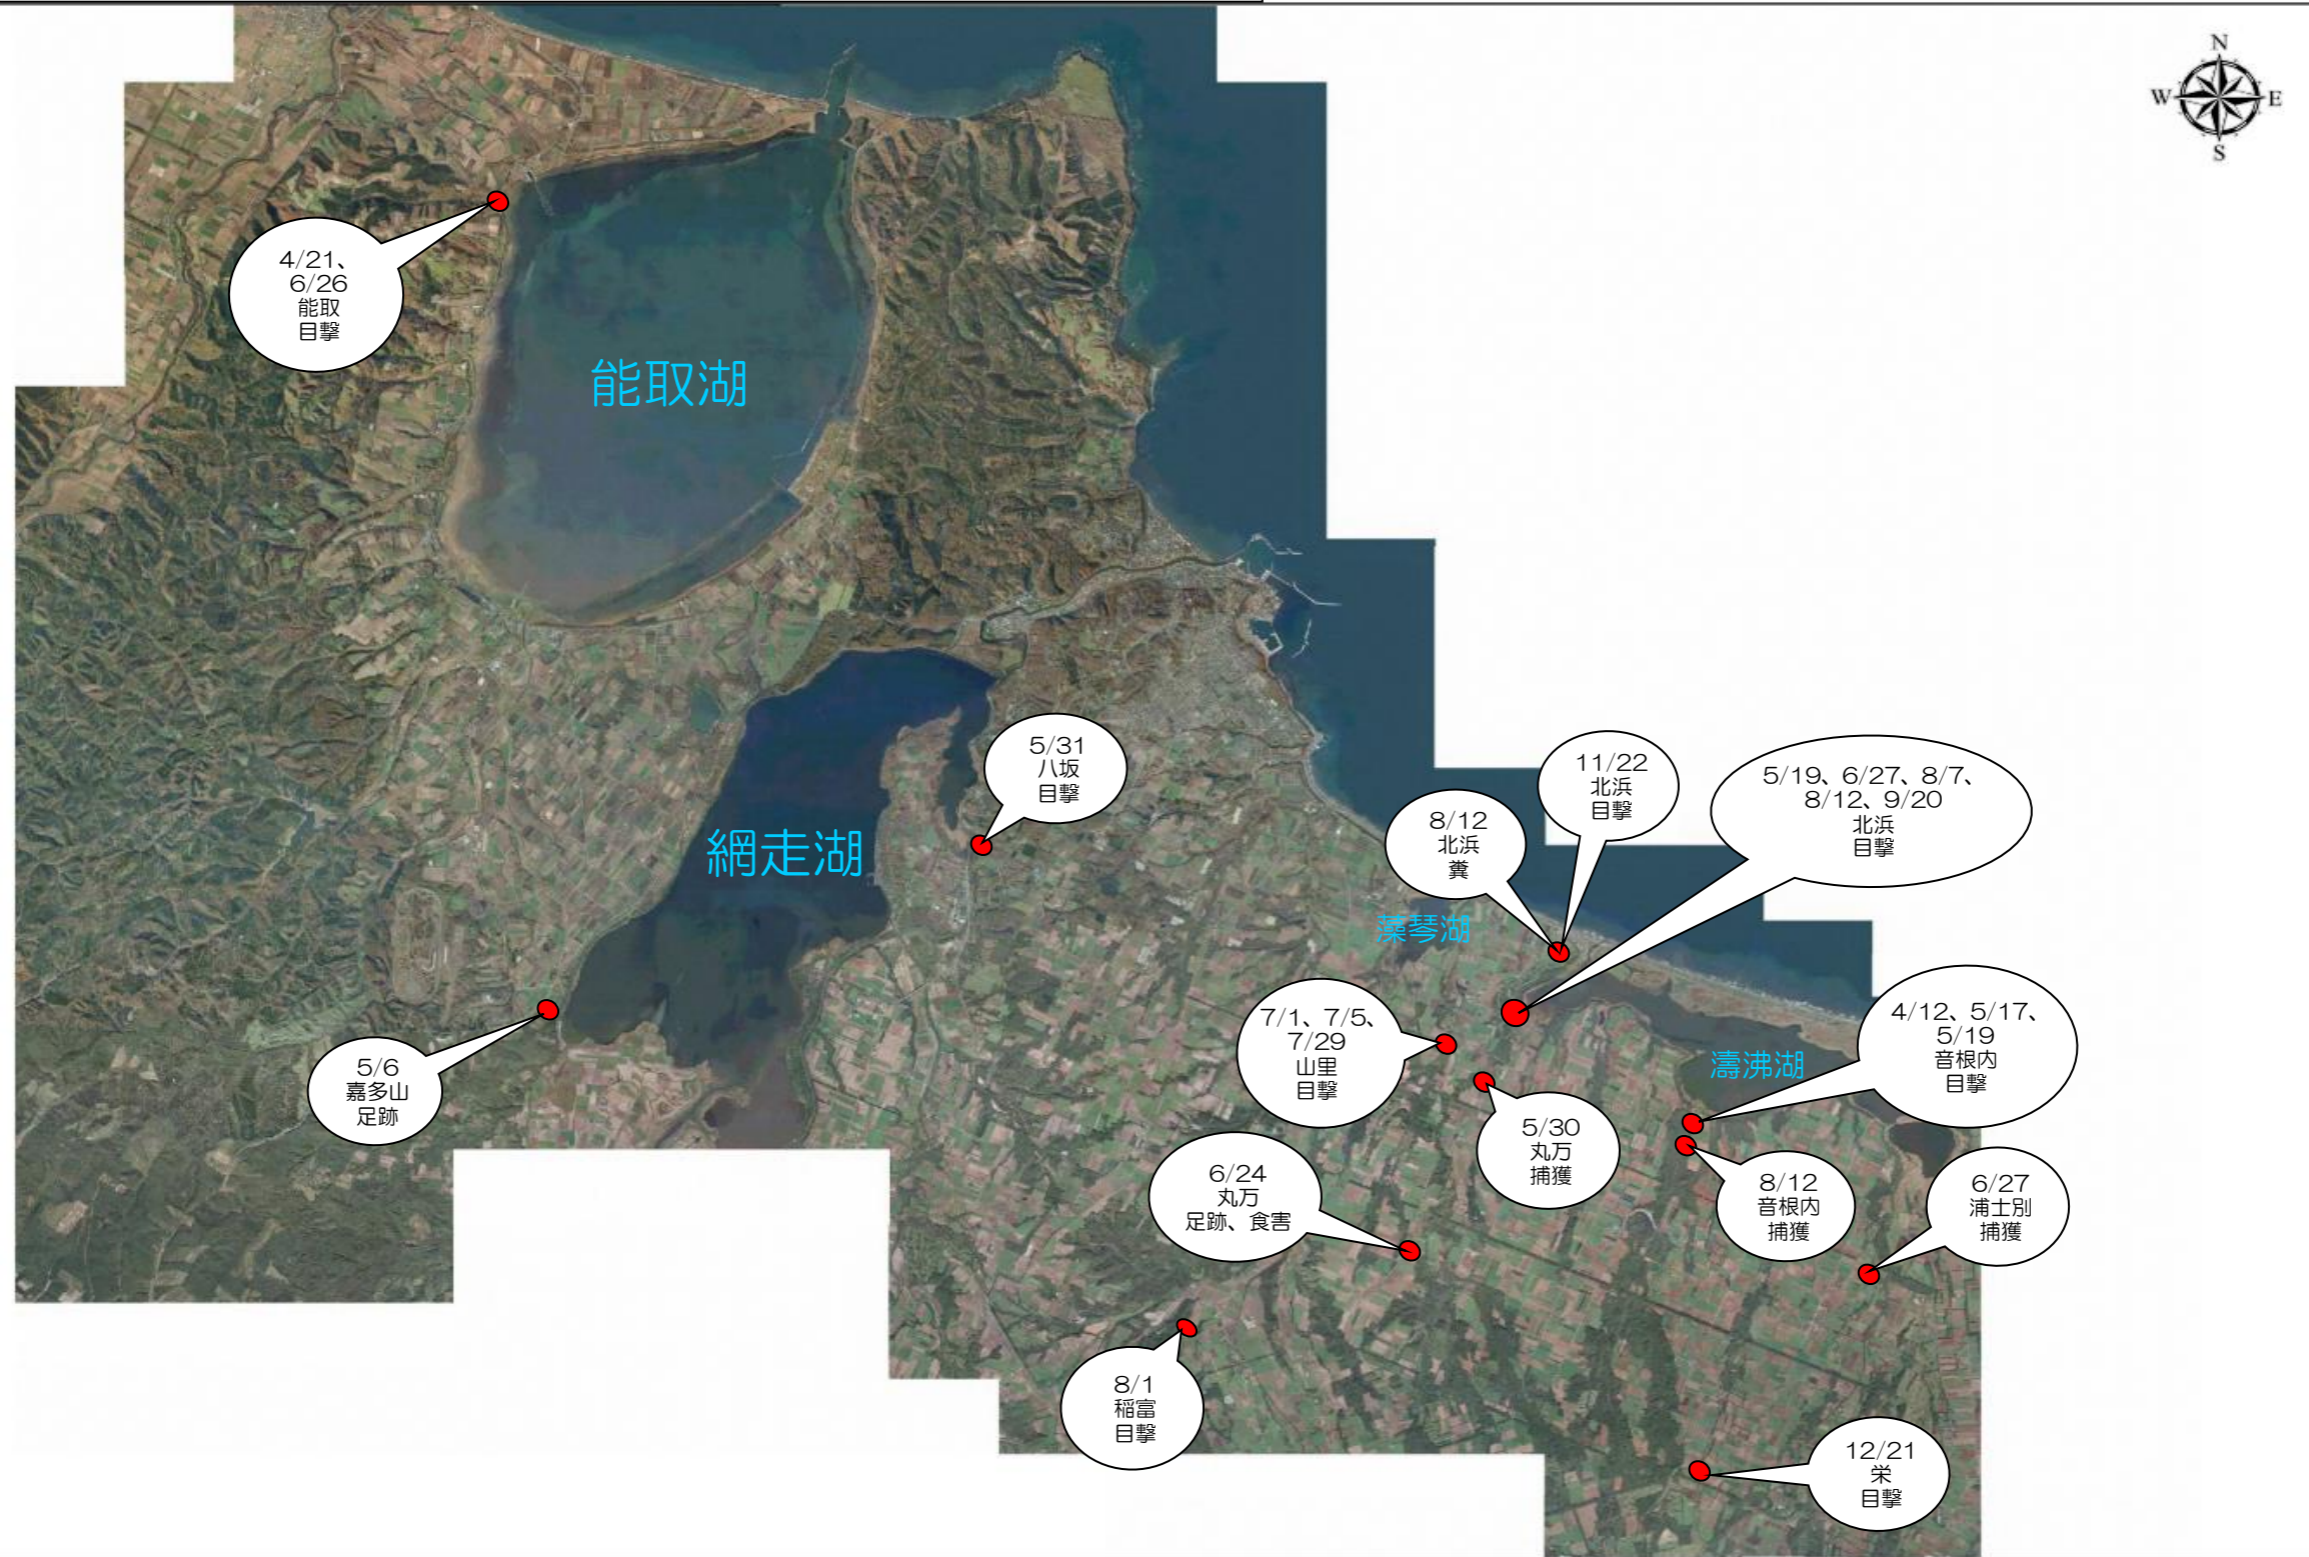

令和4年度網走市ヒグマ出没マップ

1:120,000

0 1,150 2,300 4,600 m