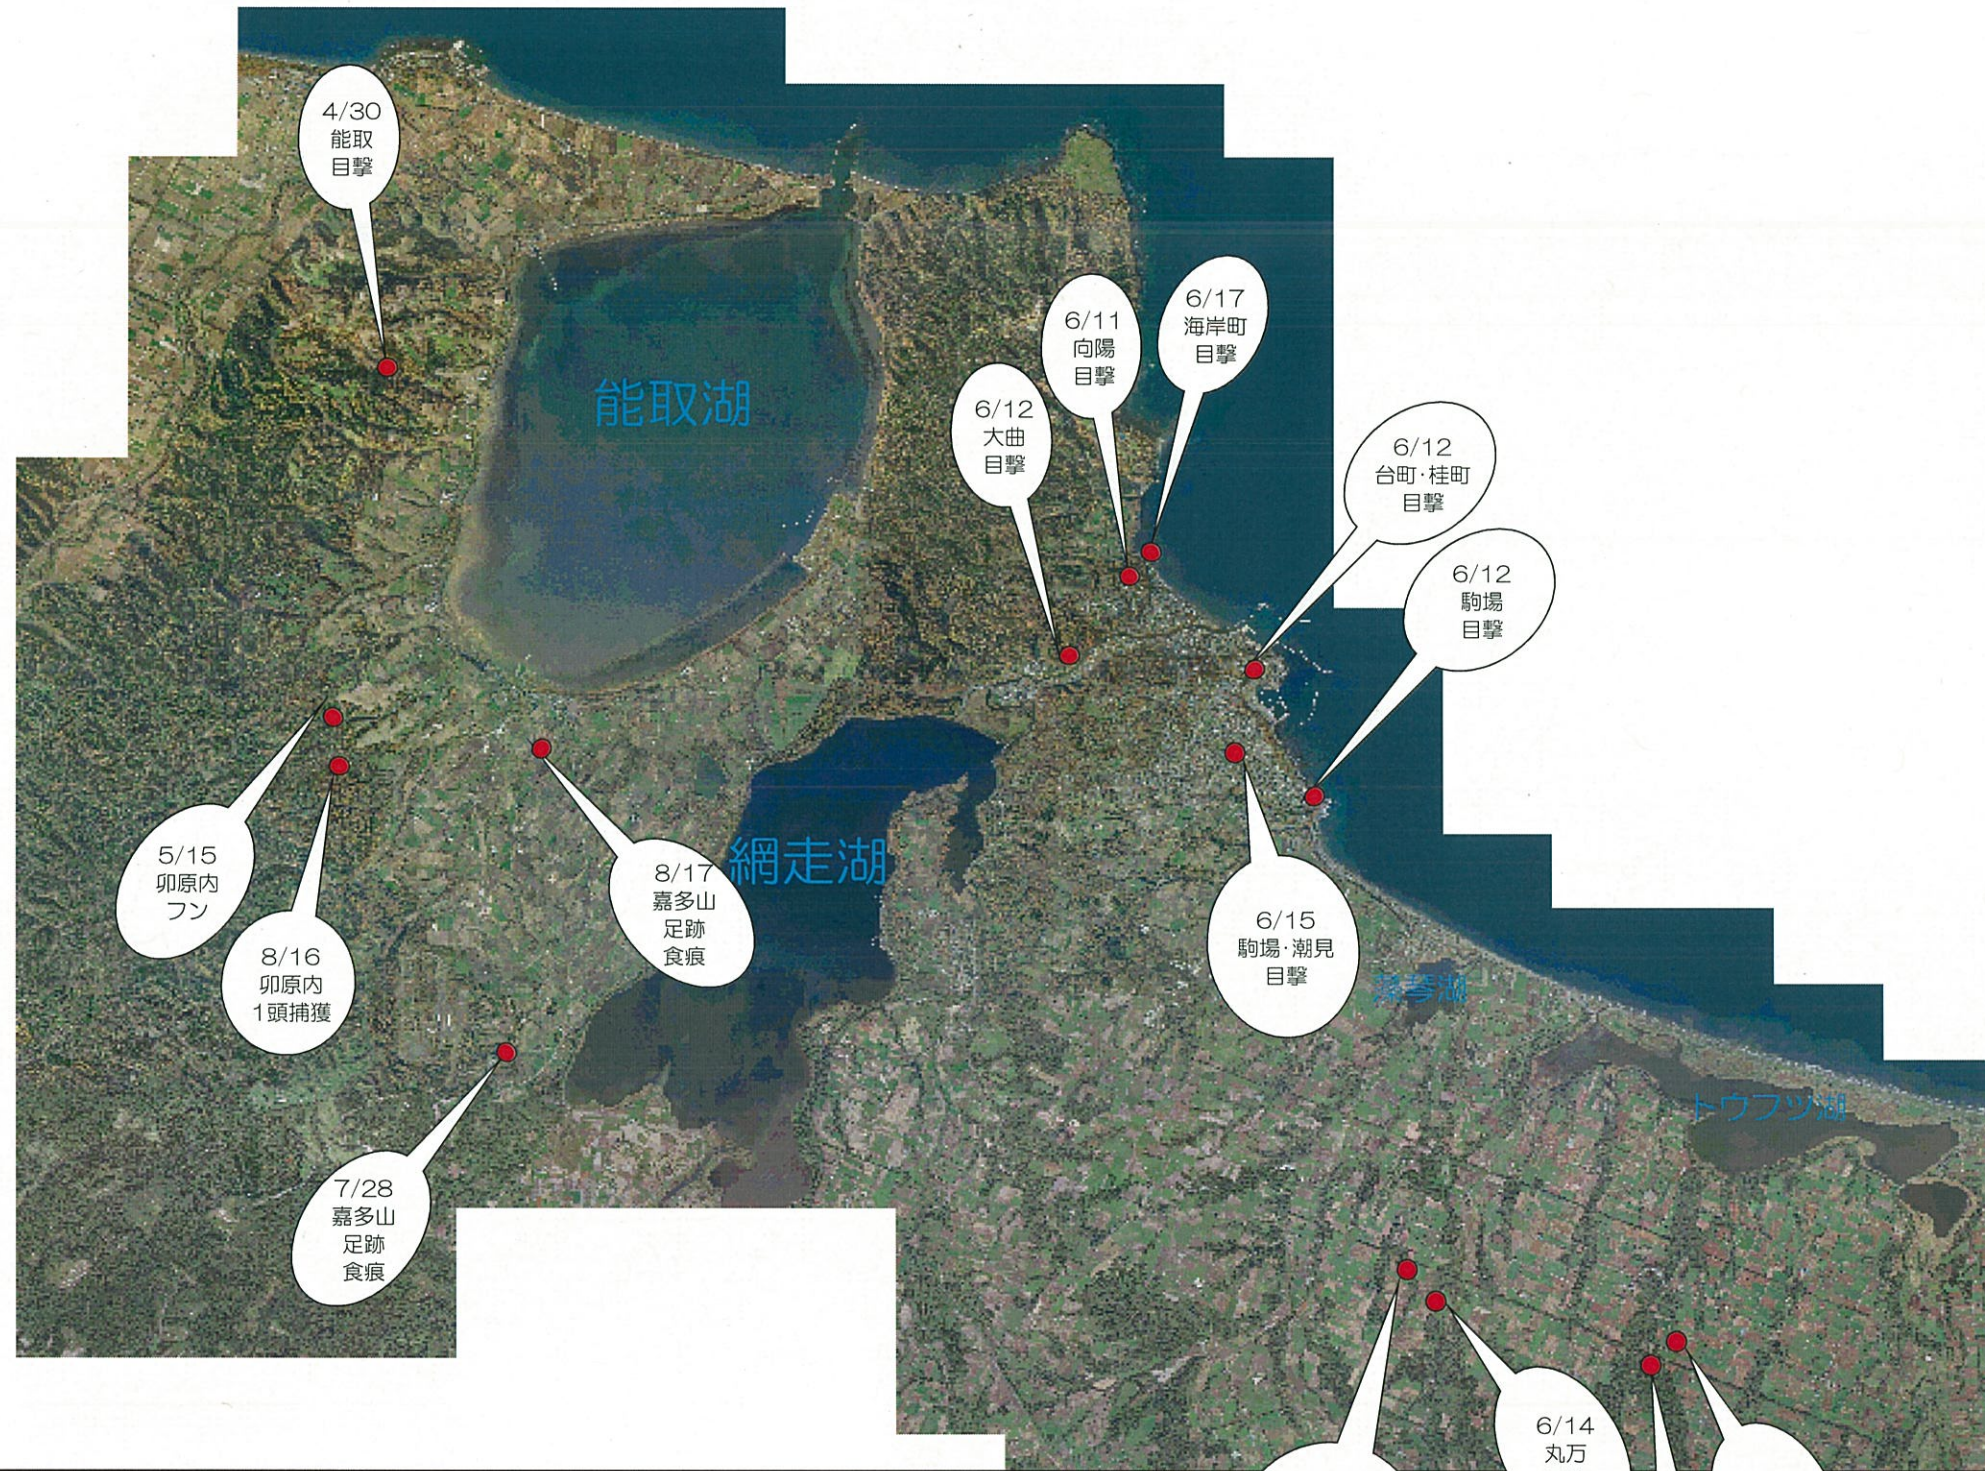

# 平成26年網走市ヒグマ出没地域

4/30  
能取  
目撃

6/12  
大曲  
目撃

6/11  
向陽  
目撃

6/17  
海岸町  
目撃

6/12  
台町・桂町  
目撃

6/12  
駒場  
目撃

5/15  
卯原内  
フン

8/16  
卯原内  
1頭捕獲

8/17  
嘉多山  
足跡  
食痕

6/15  
駒場・潮見  
目撃

7/28  
嘉多山  
足跡  
食痕

5/19~22  
丸万・山里  
目撃  
フン  
1頭捕獲

6/14  
丸万  
足跡

6/19  
音根内  
1頭捕獲

4/26  
音根内  
足跡

0 1,350 2,700 5,400 m